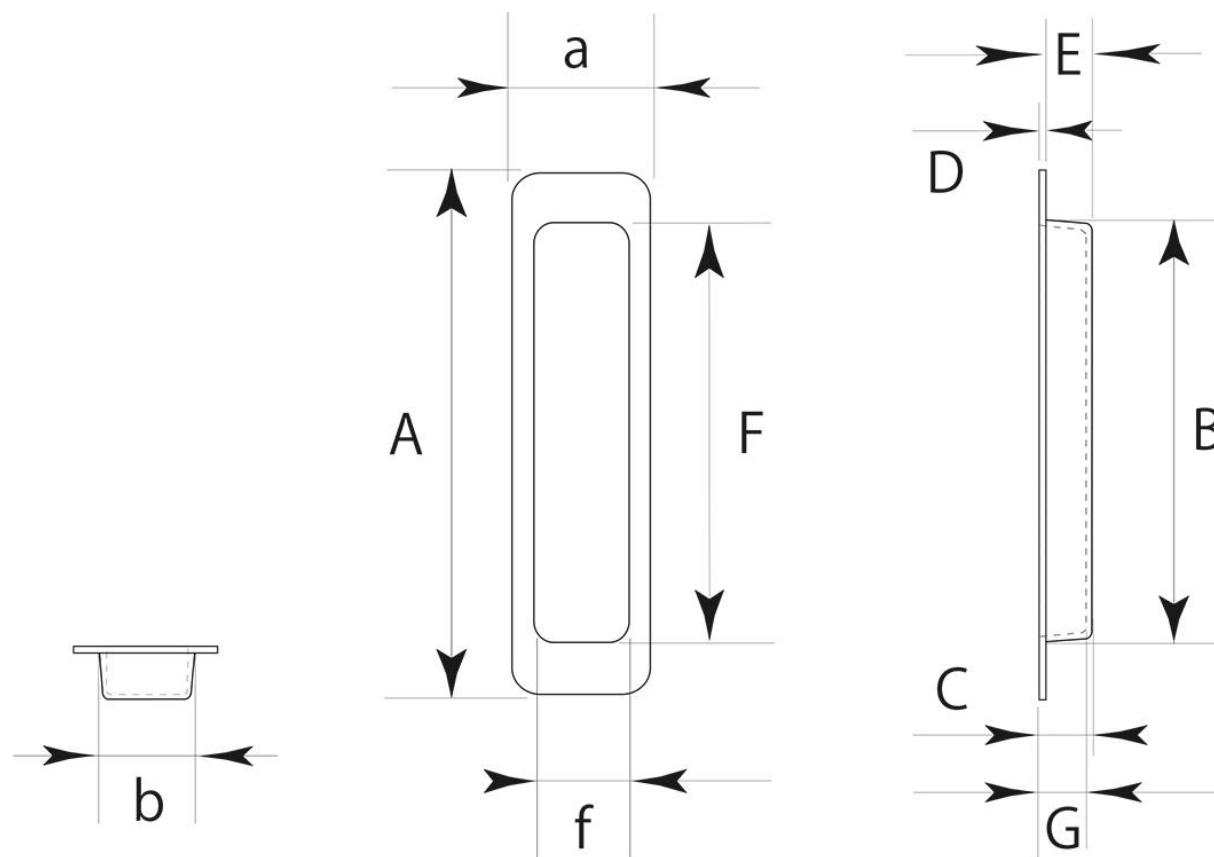

■ PP-85 カラー戸引手 クリーム 標準寸法

	A×a (外寸)	B×b (裏寸)	C (全高)	D (表厚)	E (ツバ下)	F×f (内寸)	G		備 考
105	105×28	84.6×21	10.5	1.7	8.8	82.8×18.6	8.8		※単位:mm
75	75.7×20.4	61.3×15.4	9.2	1.0	8.2	58.3×13	8.0		※釘穴ナシ仕様

※上記の数値はあくまでも参考標準寸法です。製品によって多少の誤差が発生いたします。実際のサイズは現物の採寸をお願いいたします。