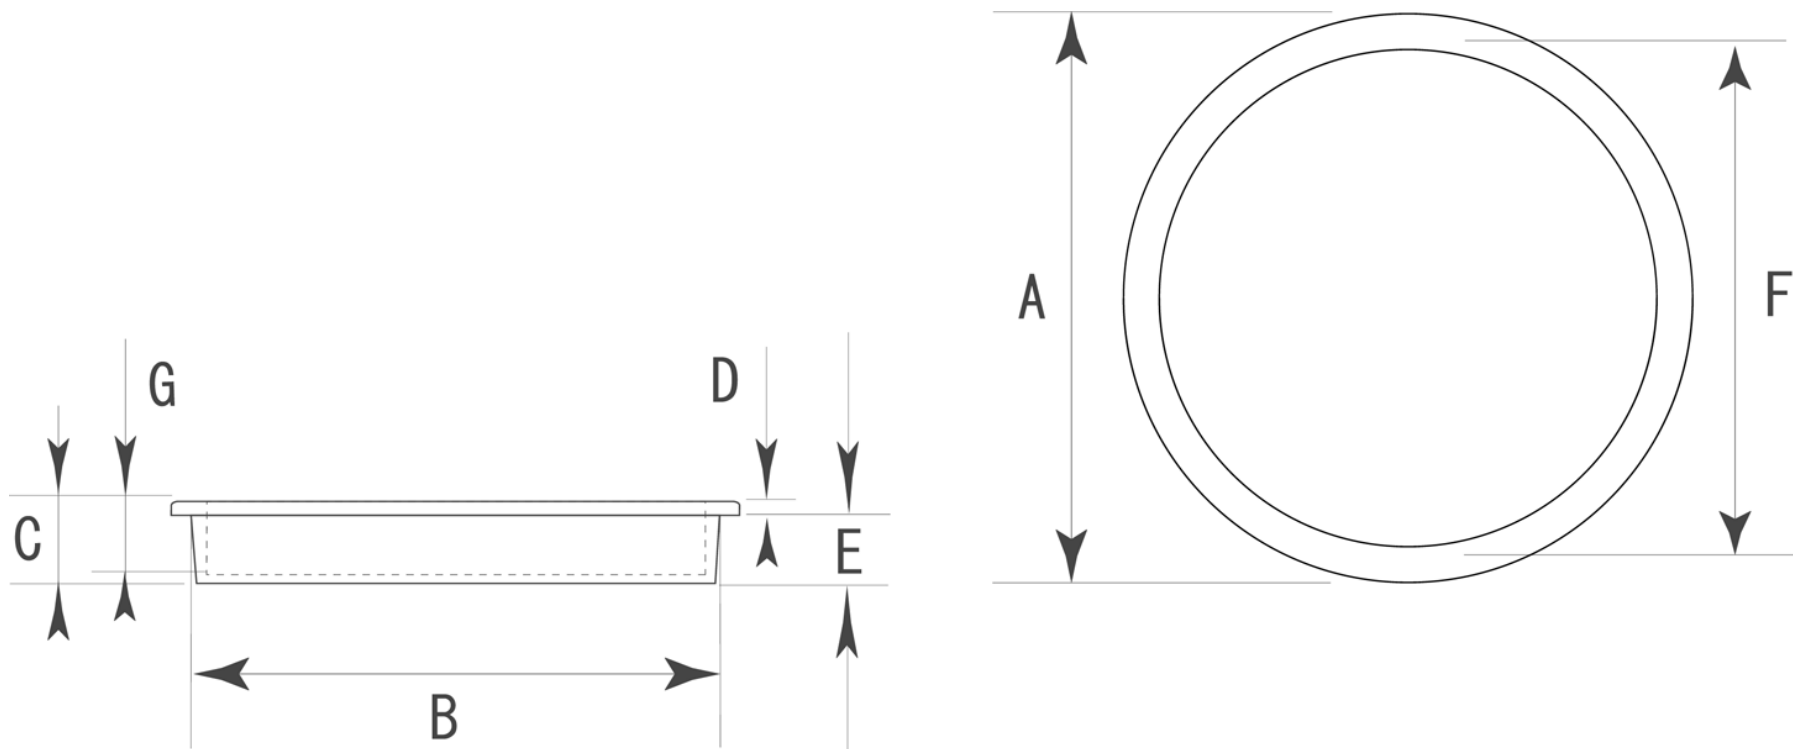

## ■PS-102 ステン広縁丸 仙徳 標準寸法

	A (外寸)	B (裏寸)	C (全高)	D (表厚)	E (ツバ下)	F (内寸)	G		備考
大	70 φ	61 φ	8	0.7	7.3	59.5 φ	7.5	—	※単位：mm
小	50 φ	43 φ	7.5	0.7	6.8	41 φ	6.5	—	

※上記の数値はあくまでも参考標準寸法です。製品によって多少の誤差が発生いたします。実際のサイズは現物の採寸をお願いいたします。