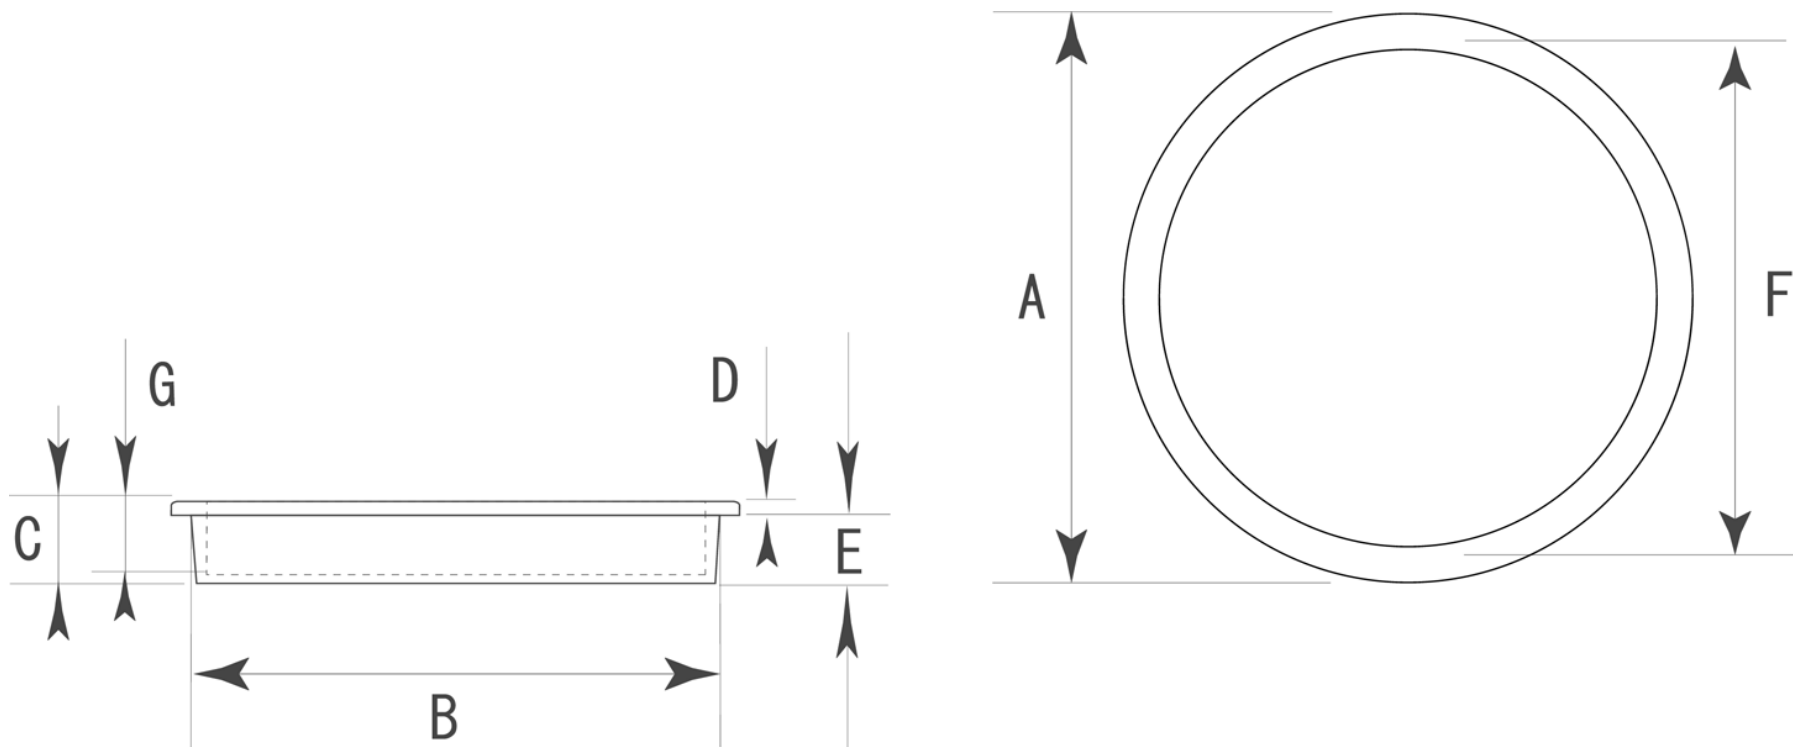

■PS-107 ステン穴無平円丸 GB 標準寸法

	A (外寸)	B (裏寸)	C (全高)	D (表厚)	E (ツバ下)	F (内寸)	G		備考
大	66.5 φ	61 φ	8	2	6	60 φ	7.7	—	※単位：mm
中	46.5 φ	42 φ	7	2	5	41 φ	6.7	—	

※上記の数値はあくまでも参考標準寸法です。製品によって多少の誤差が発生いたします。実際のサイズは現物の採寸をお願いいたします。