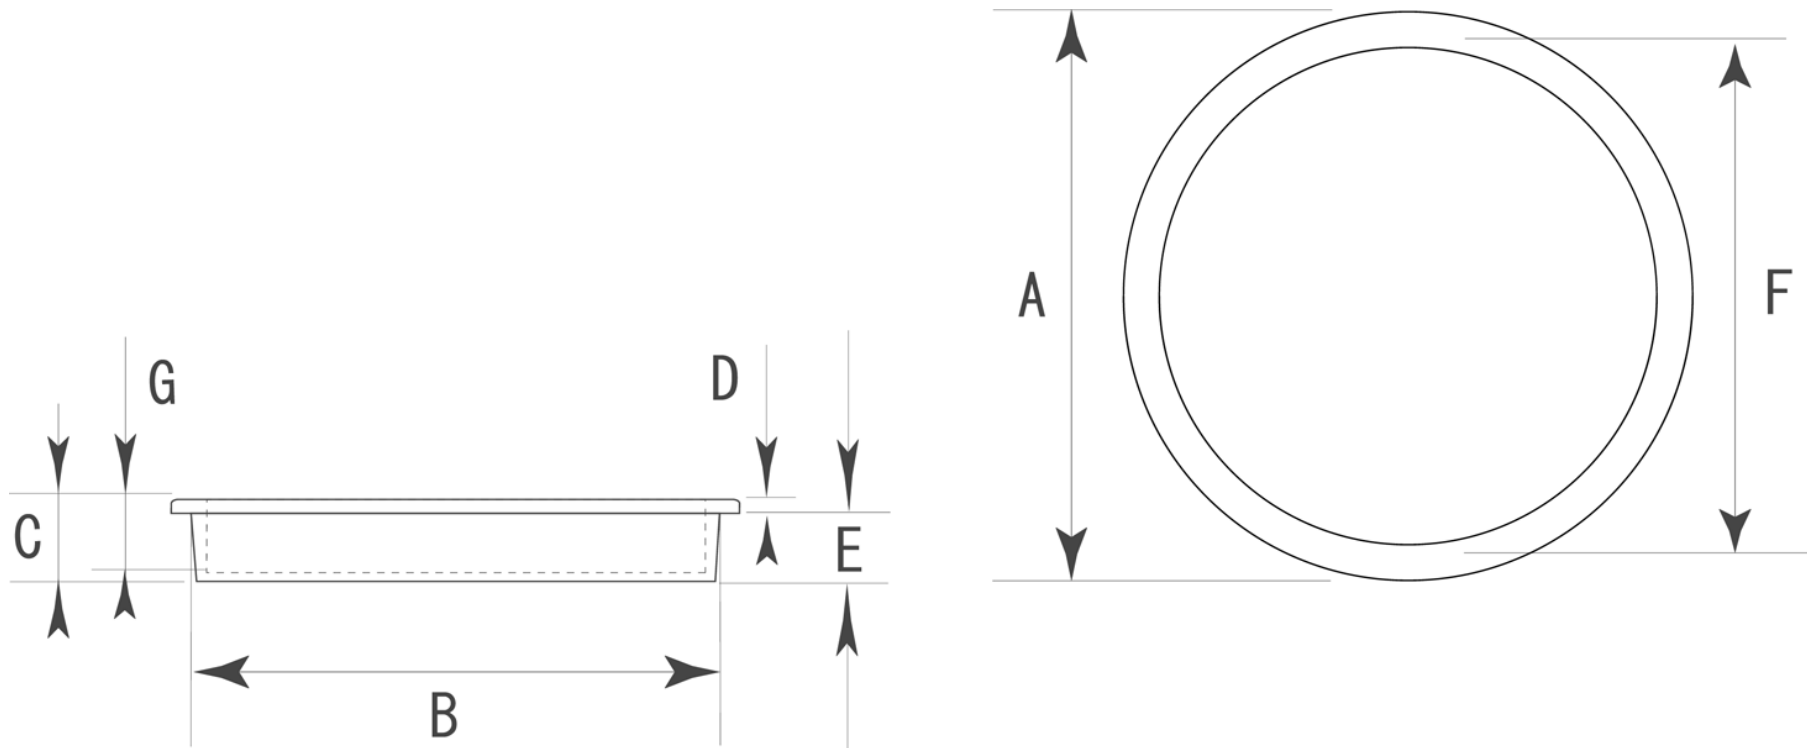

■PS-122 ステン穴無平円丸 コートホワイト 標準寸法

	A (外寸)	B (裏寸)	C (全高)	D (表厚)	E (ツバ下)	F (内寸)	G		備考
大	66.5 φ	61 φ	8	2	6	60 φ	7.7	—	※単位：mm
中	46.5 φ	42 φ	7	2	5	41 φ	6.7	—	

※上記の数値はあくまでも参考標準寸法です。製品によって多少の誤差が発生いたします。実際のサイズは現物の採寸をお願いいたします。