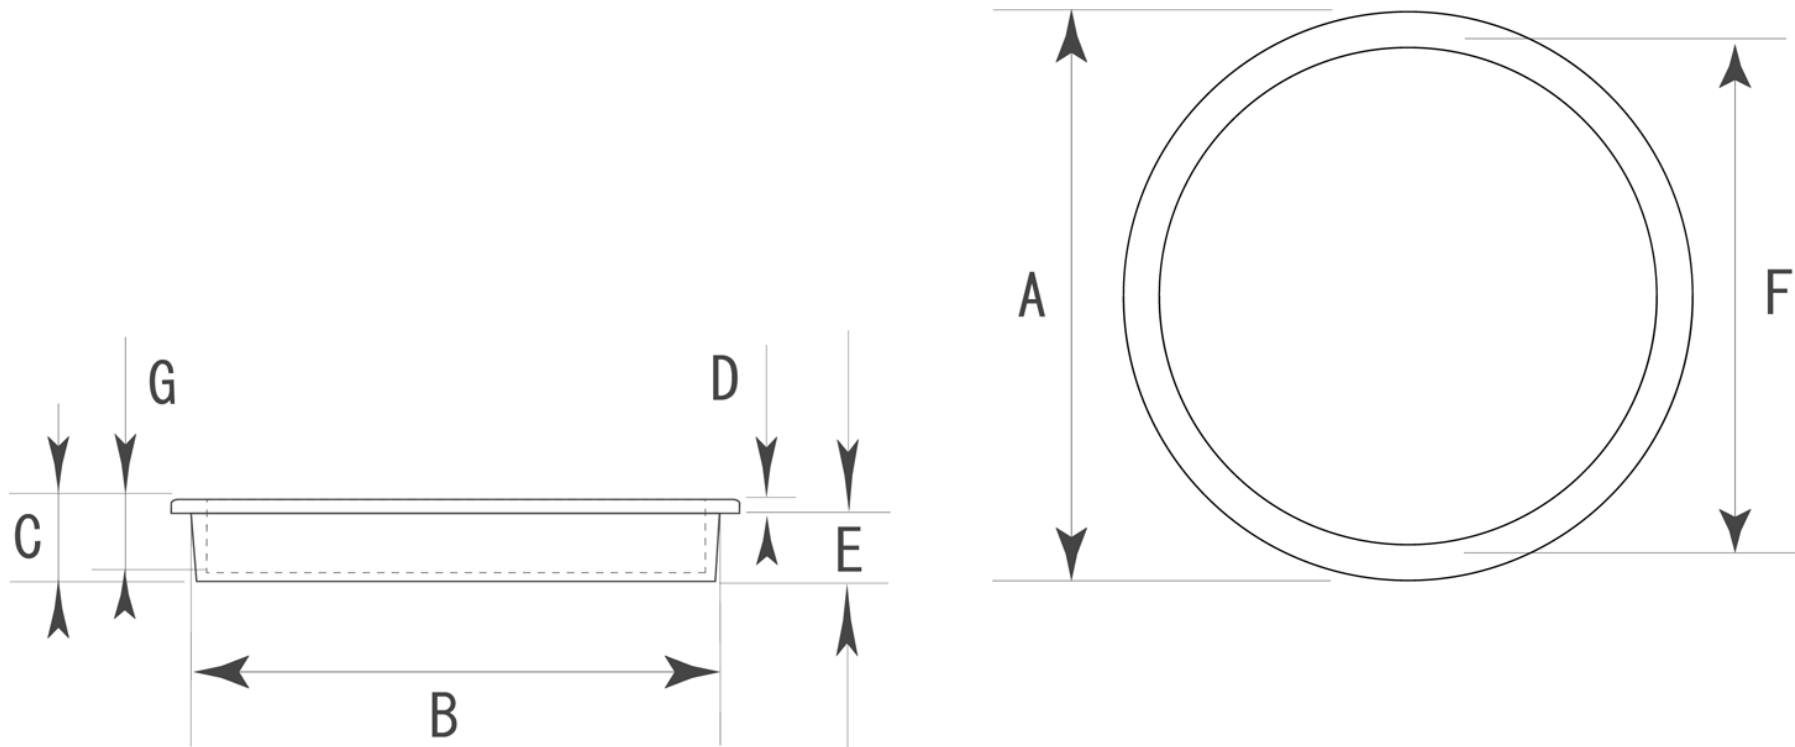

## ■PS-123 ステン穴無平円丸 コートブラック 標準寸法

	A (外寸)	B (裏寸)	C (全高)	D (表厚)	E (ツバ下)	F (内寸)	G		備考
大	66.5 φ	61 φ	8	2	6	60 φ	7.7	—	※単位：mm
中	46.5 φ	42 φ	7	2	5	41 φ	6.7	—	

※上記の数値はあくまでも参考標準寸法です。製品によって多少の誤差が発生いたします。実際のサイズは現物の採寸をお願いいたします。