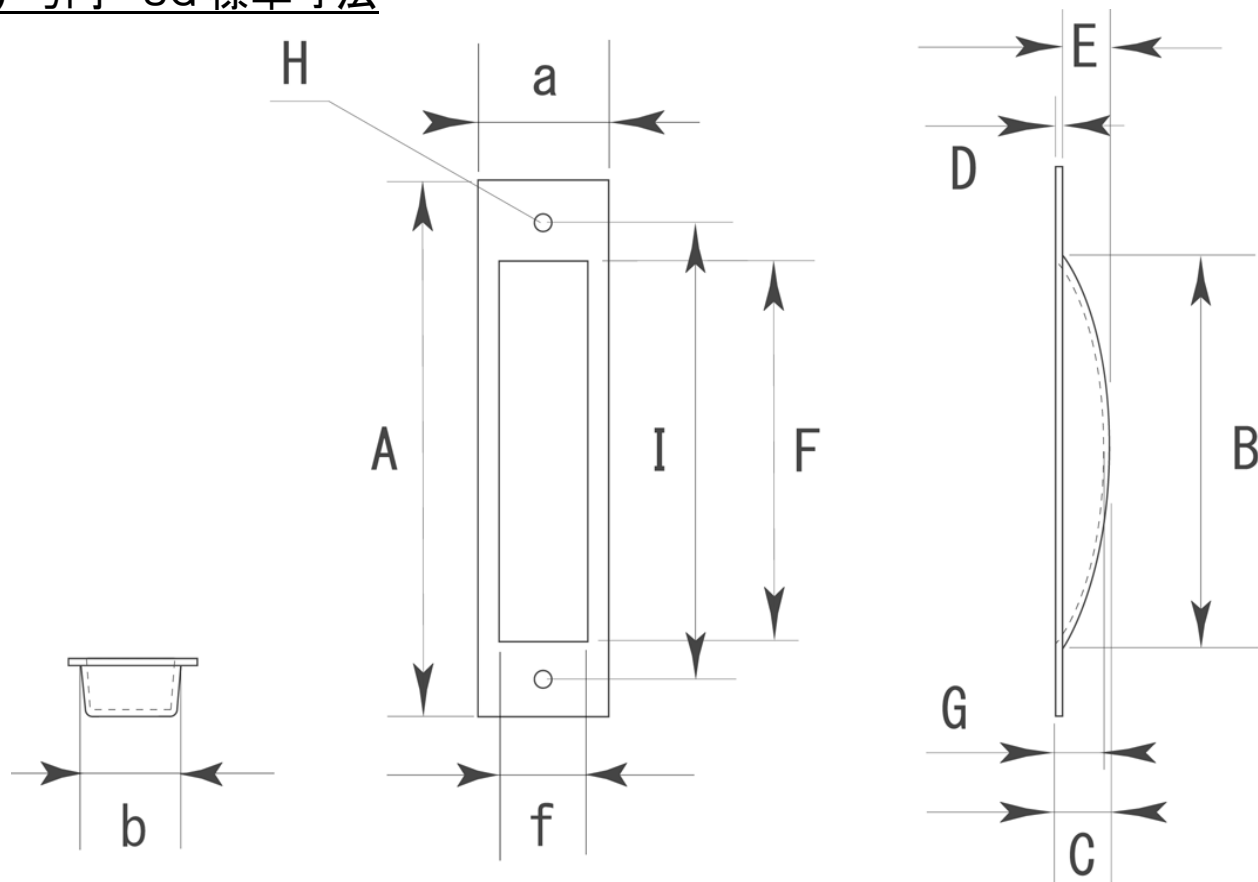

■PS-16 チリ出し戸引手 SG 標準寸法

	A×a (外寸)	B×b (裏寸)	C (全高)	D (表厚)	E (ツバ下)	F×f (内寸)	G	H	I (ピッチ)	備 考
105	105×25	65×18	10	0.5	9.5	64×17	9.5	—	83	※単位：mm

※上記の数値はあくまでも参考標準寸法です。製品によって多少の誤差が発生いたします。実際のサイズは現物の採寸をお願いいたします。