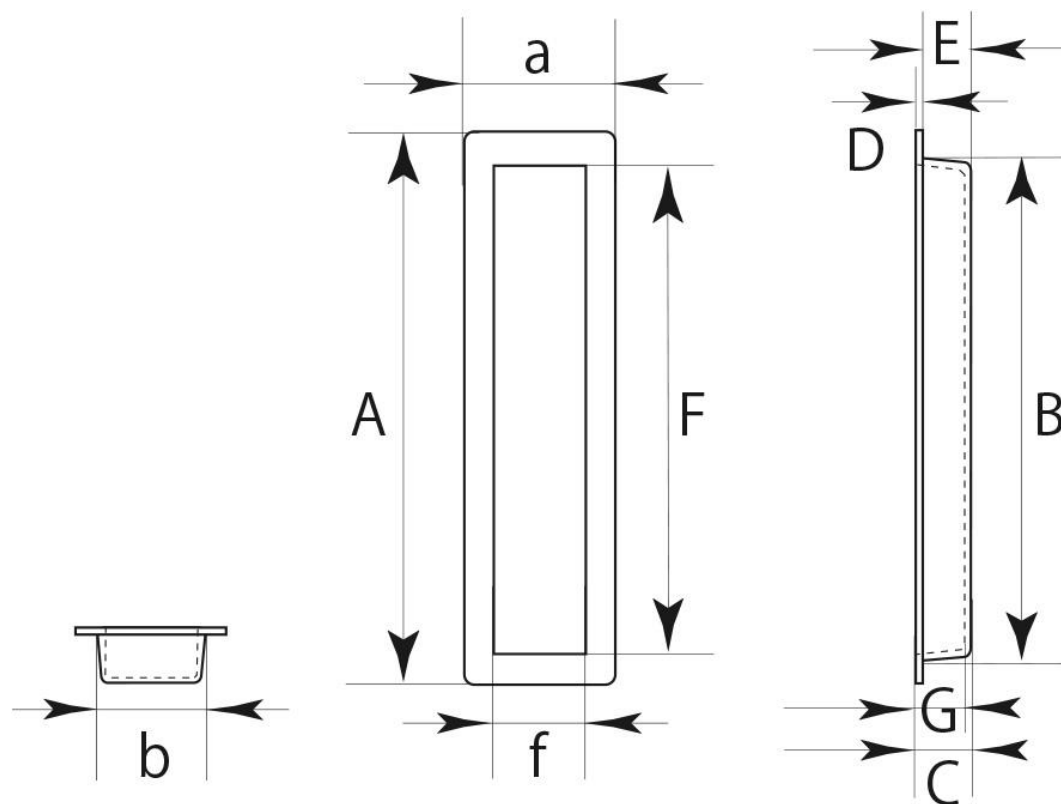

## ■PS-20 楓戸引手 シルバー 標準寸法

	A×a (外寸)	B×b (裏寸)	C (全高)	D (表厚)	E (ツバ下)	F×f (内寸)	G	備考
155	156×38	145×24.5	11	0.6	10.4	140×23	10.4	※単位：mm ※釘穴アリ仕様 ※付属ビス SUS410 スリムビス +皿 2x16
125	125×33	114×20.5	10.5	0.6	9.9	110×19	9.9	
110	110×31.5	100×19.5	10	0.6	9.4	97×18	9.4	
95	95×29	86×18.5	9.5	0.6	8.9	84×18	8.9	

※上記の数値はあくまでも参考標準寸法です。製品によって多少の誤差が発生いたします。実際のサイズは現物の採寸をお願いいたします。

株式会社 ビドール 〒537-0014 大阪市東成区大今里西 1-25-4 TEL: (06)6972-3824(代) FAX: (06)6974-3865(代)  
 メール: [info@bidoor.co.jp](mailto:info@bidoor.co.jp) WEB サイト: <http://www.bidoor.co.jp/> モバイルサイト: <http://www.bidoor.co.jp/mobile/>