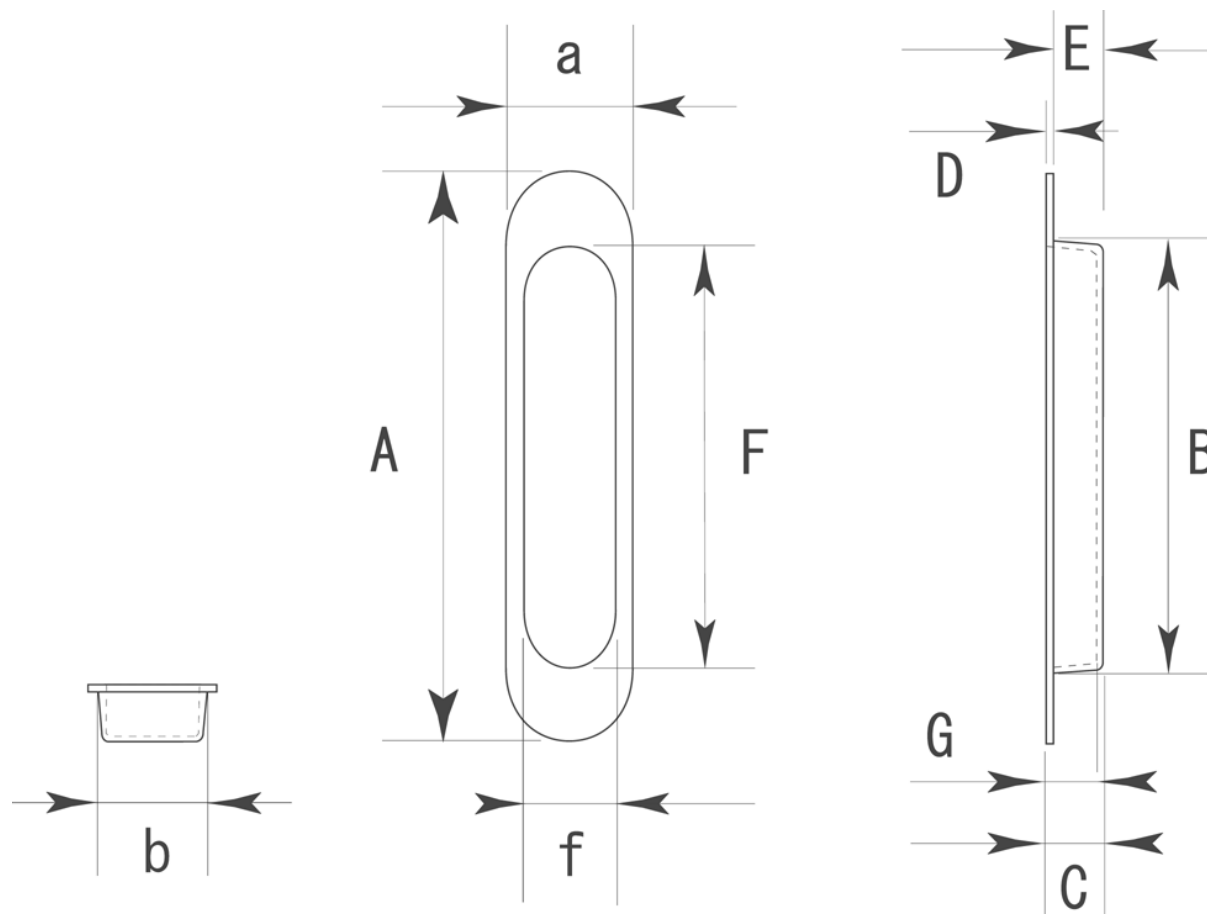

■PS-207 ハイパー戸引手 アンバー 標準寸法

	A×a (外寸)	B×b (裏寸)	C (全高)	D (表厚)	E (ツバ下)	F×f (内寸)	G		備 考
105	105×24	74×17	9.5	0.5	9	73×16	8	—	※単位：mm ※穴ナシ製品

※上記の数値はあくまでも参考標準寸法です。製品によって多少の誤差が発生いたします。実際のサイズは現物の採寸をお願いいたします。

株式会社 ビドー 〒537-0014 大阪市東成区大今里西 1-25-4 TEL: (06)6972-3824(代) FAX: (06)6974-3865(代)
 メール: info@bidoor.co.jp WEB サイト: <http://www.bidoor.co.jp/> モバイルサイト: <http://www.bidoor.co.jp/mobile/>