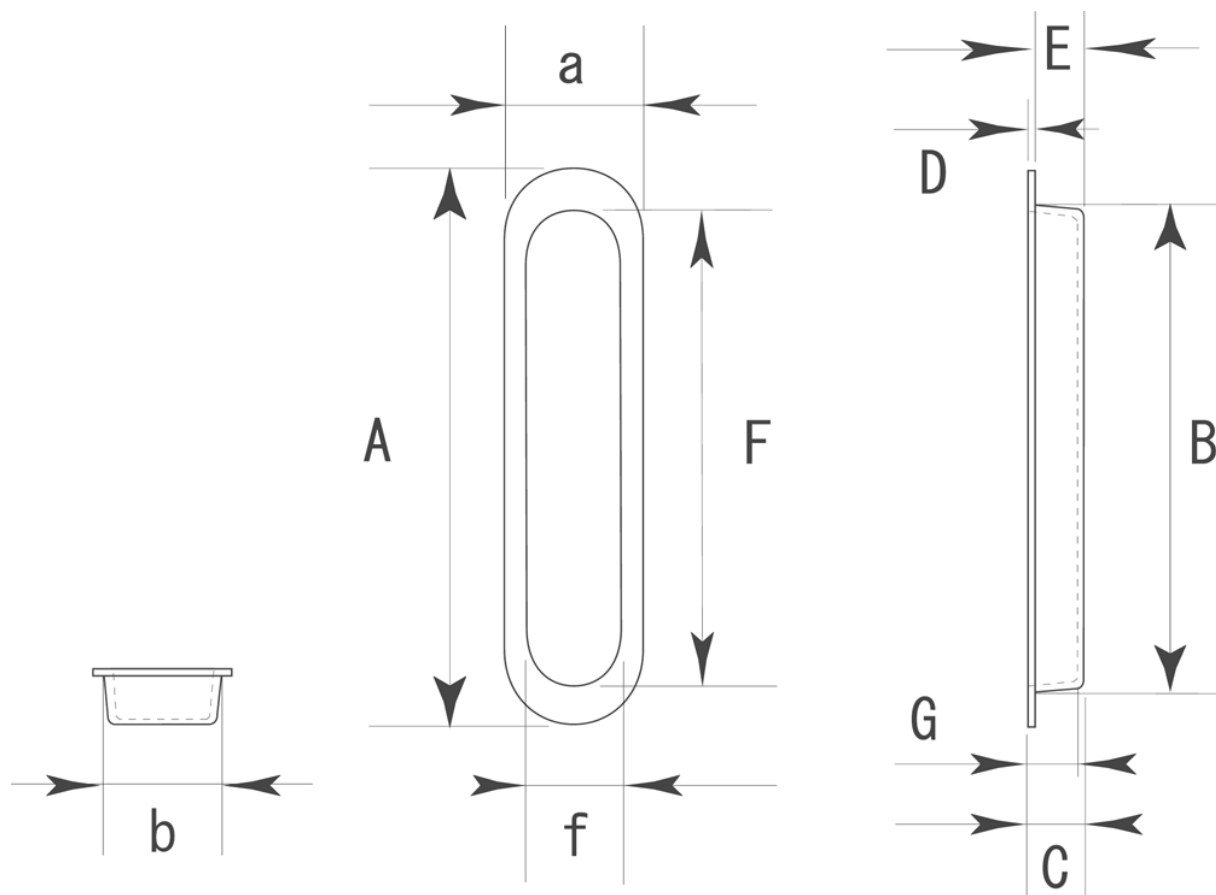

■ PS-211 パルサー戸引手 ホワイト 標準寸法

	A×a (外寸)	B×b (裏寸)	C (全高)	D (表厚)	E (ツバ下)	F×f (内寸)	G		備 考
105mm	105×29	86.5×19	10	0.5	9.5	85×18	9	—	※単位：mm ※穴アリ仕様

※上記の数値はあくまでも参考標準寸法です。製品によって多少の誤差が発生いたします。実際のサイズは現物の採寸をお願いいたします。