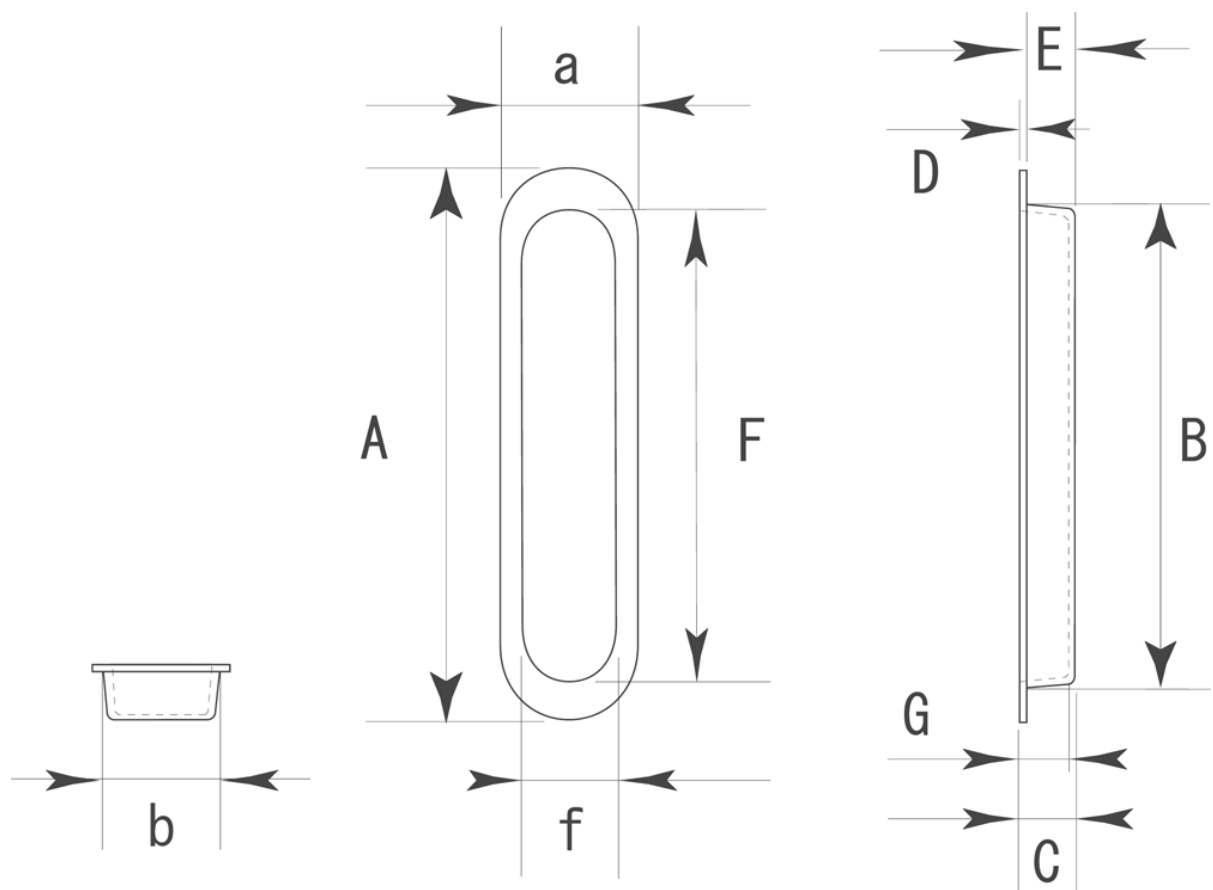

■ PS-212 パルサー戸引手 ブラック 標準寸法

	A×a (外寸)	B×b (裏寸)	C (全高)	D (表厚)	E (ツバ下)	F×f (内寸)	G		備 考
105mm	105×29	86.5×19	10	0.5	9.5	85×18	9	—	※単位：mm ※穴アリ仕様

※上記の数値はあくまでも参考標準寸法です。製品によって多少の誤差が発生いたします。実際のサイズは現物の採寸をお願いいたします。