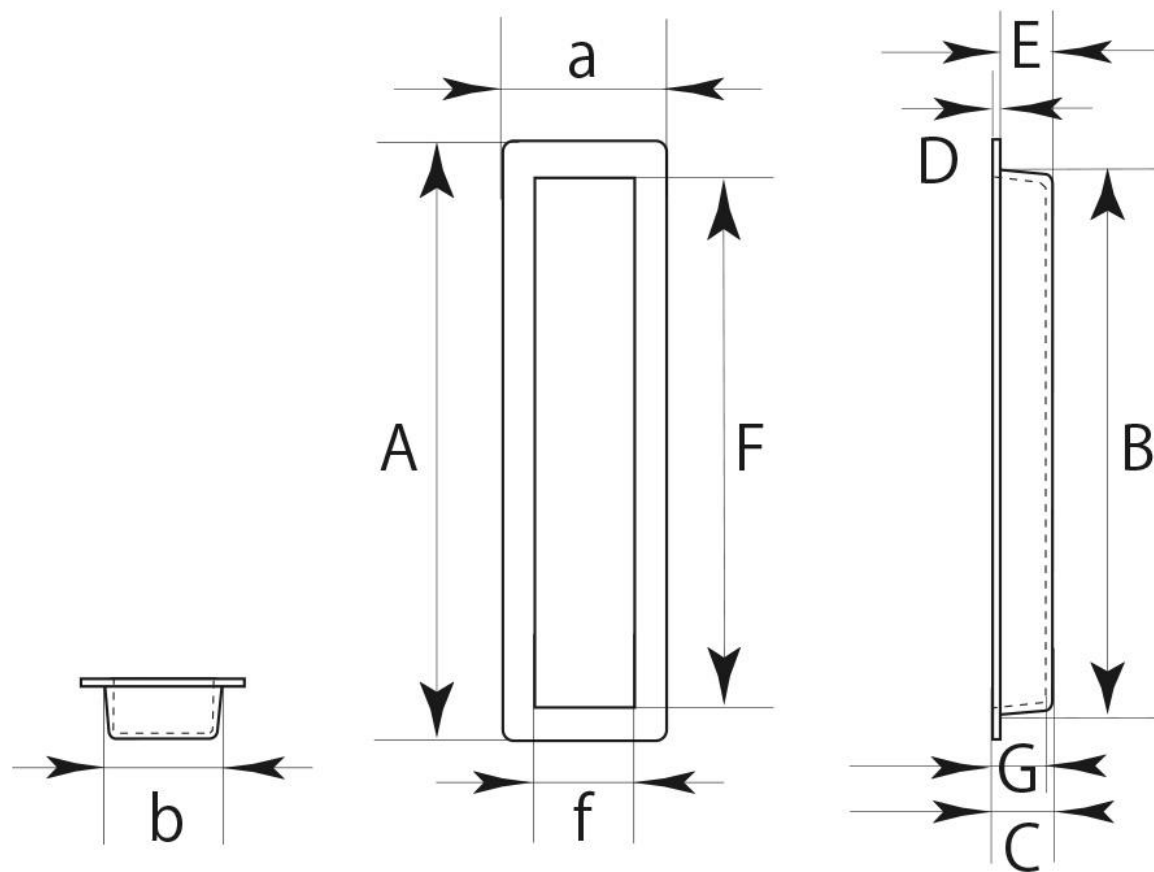

## ■PS-224 ノバ戸引手 ホワイト 標準寸法

	A×a (外寸)	B×b (裏寸)	C (全高)	D (表厚)	E (ツバ下)	F×f (内寸)	G		備 考
110	110×31.5	100×19.5	10	0.6	9.4	97×18	9.4	—	※単位：mm ※釘穴ナシ仕様

※上記の数値はあくまでも参考標準寸法です。製品によって多少の誤差が発生いたします。実際のサイズは現物の採寸をお願いいたします