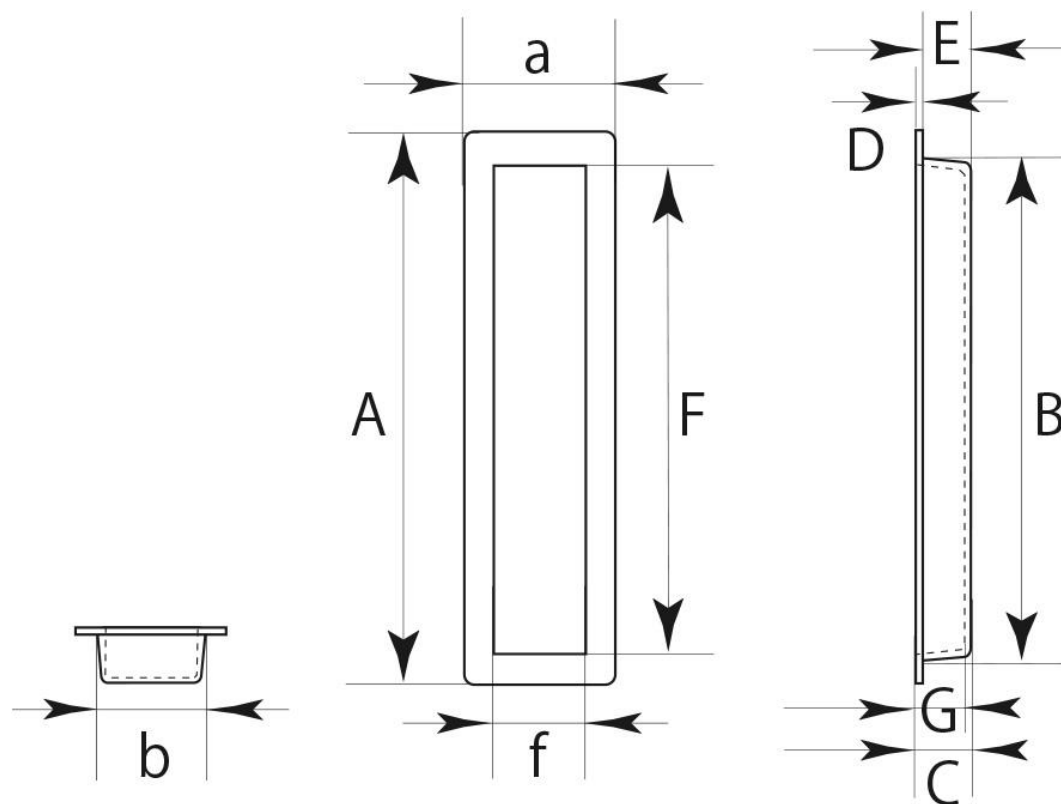

## ■PS-26 楓戸引手 鏡面 標準寸法

	A×a (外寸)	B×b (裏寸)	C (全高)	D (表厚)	E (ツバ下)	F×f (内寸)	G	備考
155	156×38	145×24.5	11	0.6	10.4	140×23	10.4	※単位：mm ※釘穴アリ仕様 ※付属ビス SUS410 スリムビス +皿 2x16
125	125×33	114×20.5	10.5	0.6	9.9	110×19	9.9	
110	110×31.5	100×19.5	10	0.6	9.4	97×18	9.4	
95	95×29	86×18.5	9.5	0.6	8.9	84×18	8.9	

※上記の数値はあくまでも参考標準寸法です。製品によって多少の誤差が発生いたします。実際のサイズは現物の採寸をお願いいたします。

株式会社 ビドー 〒537-0014 大阪市東成区大今里西 1-25-4 TEL: (06)6972-3824(代) FAX: (06)6974-3865(代)  
 メール: [info@bidoor.co.jp](mailto:info@bidoor.co.jp) WEB サイト: <http://www.bidoor.co.jp/> モバイルサイト: <http://www.bidoor.co.jp/mobile/>