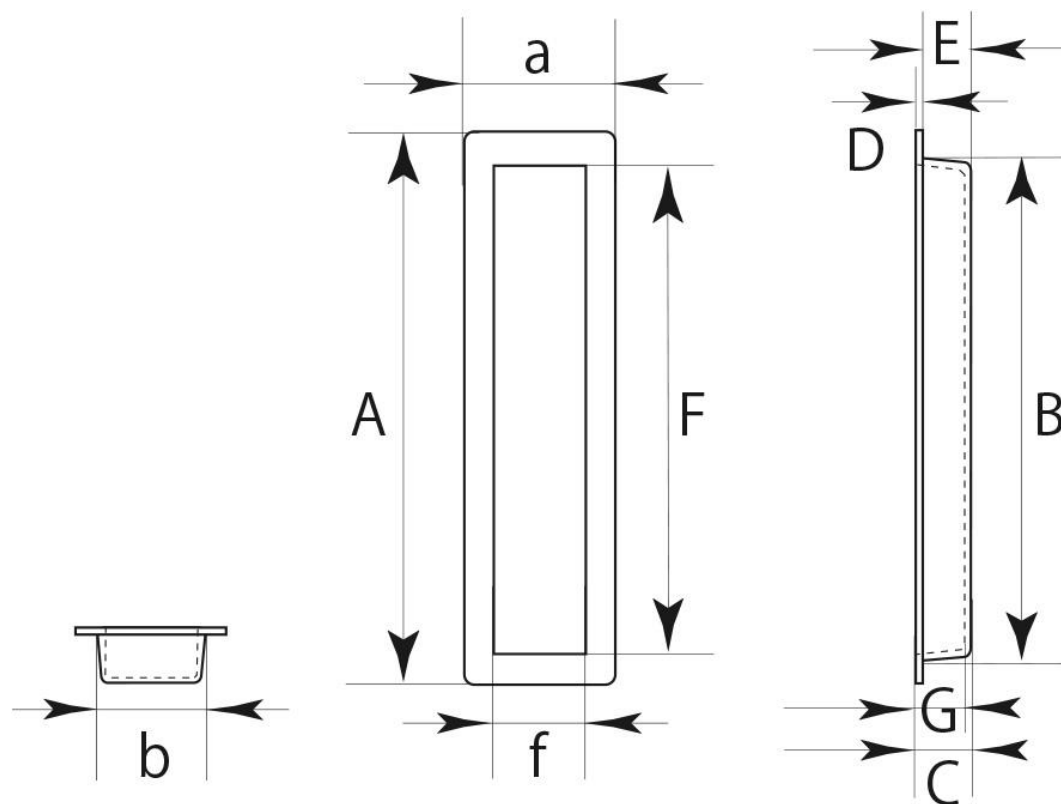

■PS-28 楓戸引手 ブラック 標準寸法

	A×a (外寸)	B×b (裏寸)	C (全高)	D (表厚)	E (ツバ下)	F×f (内寸)	G	備考
155	156×38	145×24.5	11	0.6	10.4	140×23	10.4	※単位：mm ※釘穴アリ仕様 ※付属ビス SUS410 スリムビス +皿 2x16
125	125×33	114×20.5	10.5	0.6	9.9	110×19	9.9	
110	110×31.5	100×19.5	10	0.6	9.4	97×18	9.4	
95	95×29	86×18.5	9.5	0.6	8.9	84×18	8.9	

※上記の数値はあくまでも参考標準寸法です。製品によって多少の誤差が発生いたします。実際のサイズは現物の採寸をお願いいたします。

株式会社 ビドール 〒537-0014 大阪市東成区大今里西 1-25-4 TEL: (06)6972-3824(代) FAX: (06)6974-3865(代)
 メール: info@bidoor.co.jp WEB サイト: <http://www.bidoor.co.jp/> モバイルサイト: <http://www.bidoor.co.jp/mobile/>