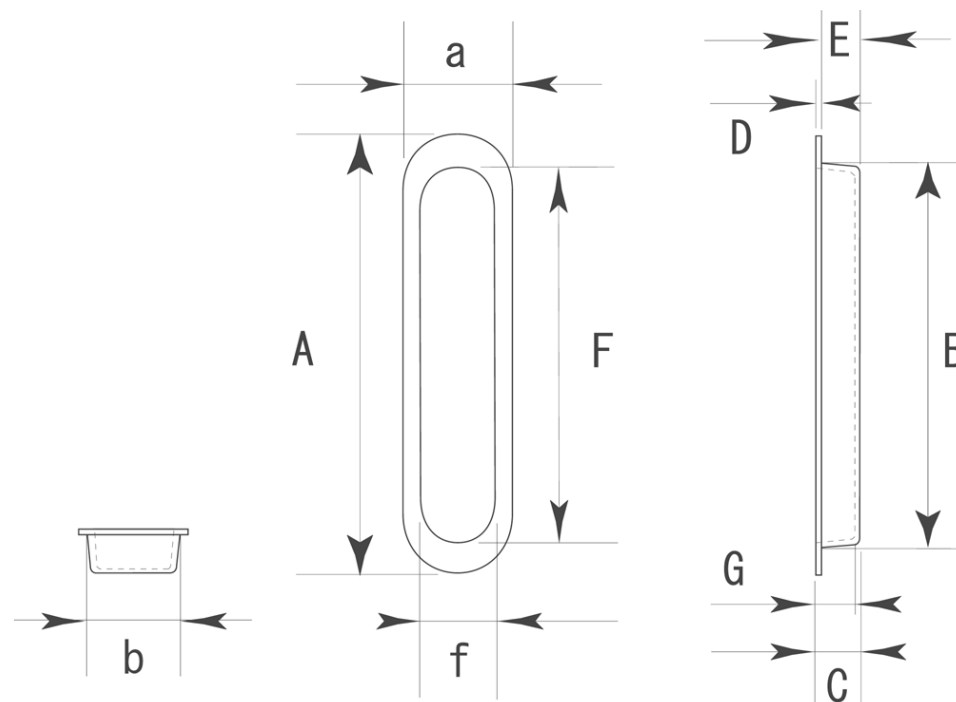

■ PS-314 藤戸引手 本金パール 標準寸法

	A×a (外寸)	B×b (裏寸)	C (全高)	D (表厚)	E (ツバ下)	F×f (内寸)	G		備 考
105mm	105×29	86.5×19	10	0.5	9.5	85×18	9.5	—	※単位：mm
								—	※穴アリ仕様
								—	※付属ビス
								—	SUS410 スリムビス 皿 2x16

※上記の数値はあくまでも参考標準寸法です。製品によって多少の誤差が発生いたします。実際のサイズは現物の採寸をお願いいたします。