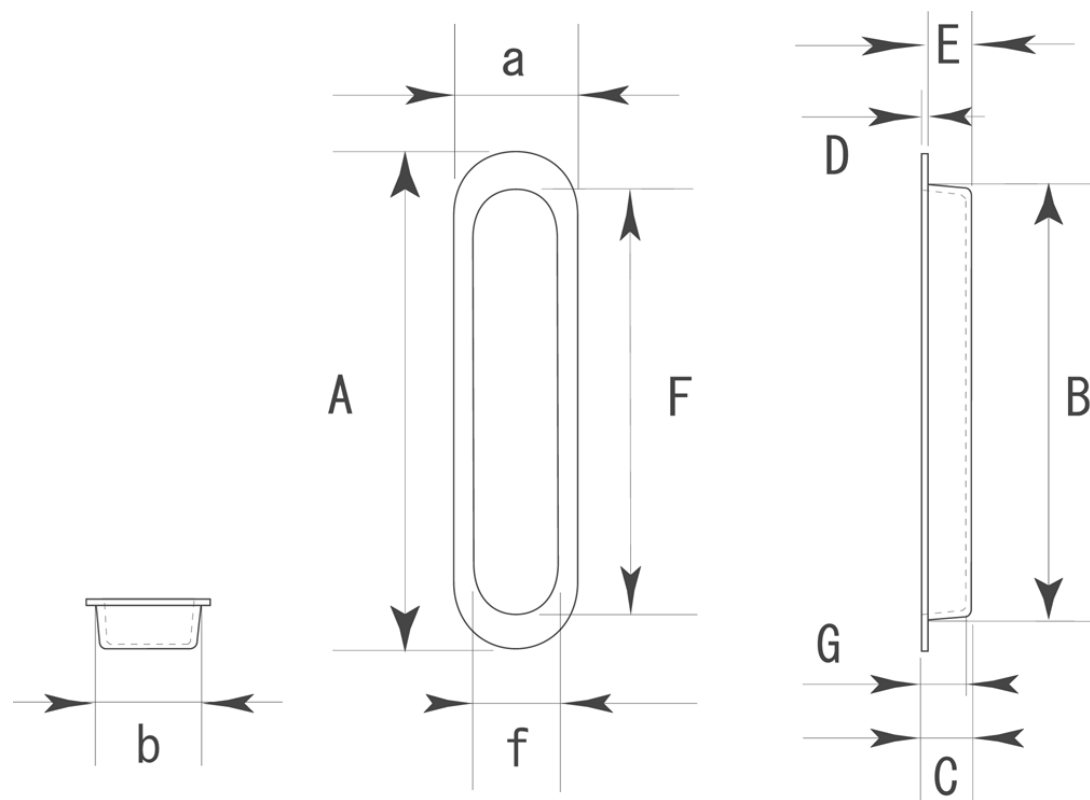

■ PS-324 藤戸引手 ホワイト 標準寸法

	A×a (外寸)	B×b (裏寸)	C (全高)	D (表厚)	E (ツバ下)	F×f (内寸)	G		備 考
105mm	105×29	86.5×19	10	0.5	9.5	85×18	9	—	※単位：mm ※穴アリ仕様
									※付属ビス
									SUS410 スリムビス +皿 2x16

※上記の数値はあくまでも参考標準寸法です。製品によって多少の誤差が発生いたします。実際のサイズは現物の採寸をお願いいたします。