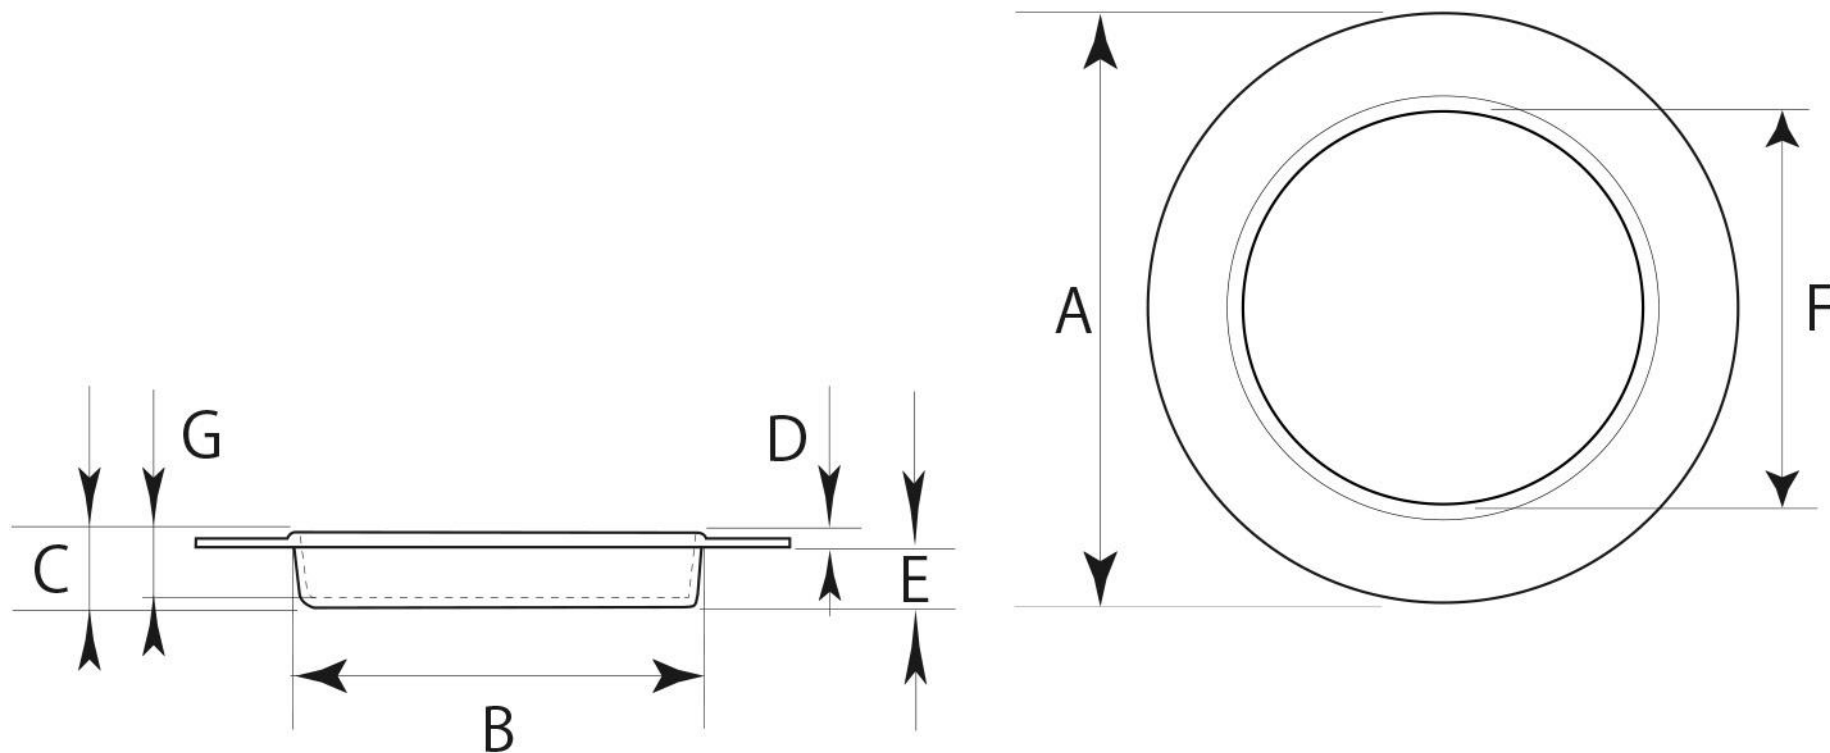

■PS-73 ステンニ重丸 穴無 コートホワイト 標準寸法

	A (外寸)	B (裏寸)	C (全高)	D (表厚)	E (ツバ下)	F (内寸)	G		備考
大	75 φ	49.5 φ	7	1.5	5.5	48.5 φ	6.4	—	※単位：mm
中	50 φ	30 φ	7.5	2	5.5	29 φ	7	—	※釘穴ナシ仕様

※上記の数値はあくまでも参考標準寸法です。製品によって多少の誤差が発生いたします。実際のサイズは現物の採寸をお願いいたします。