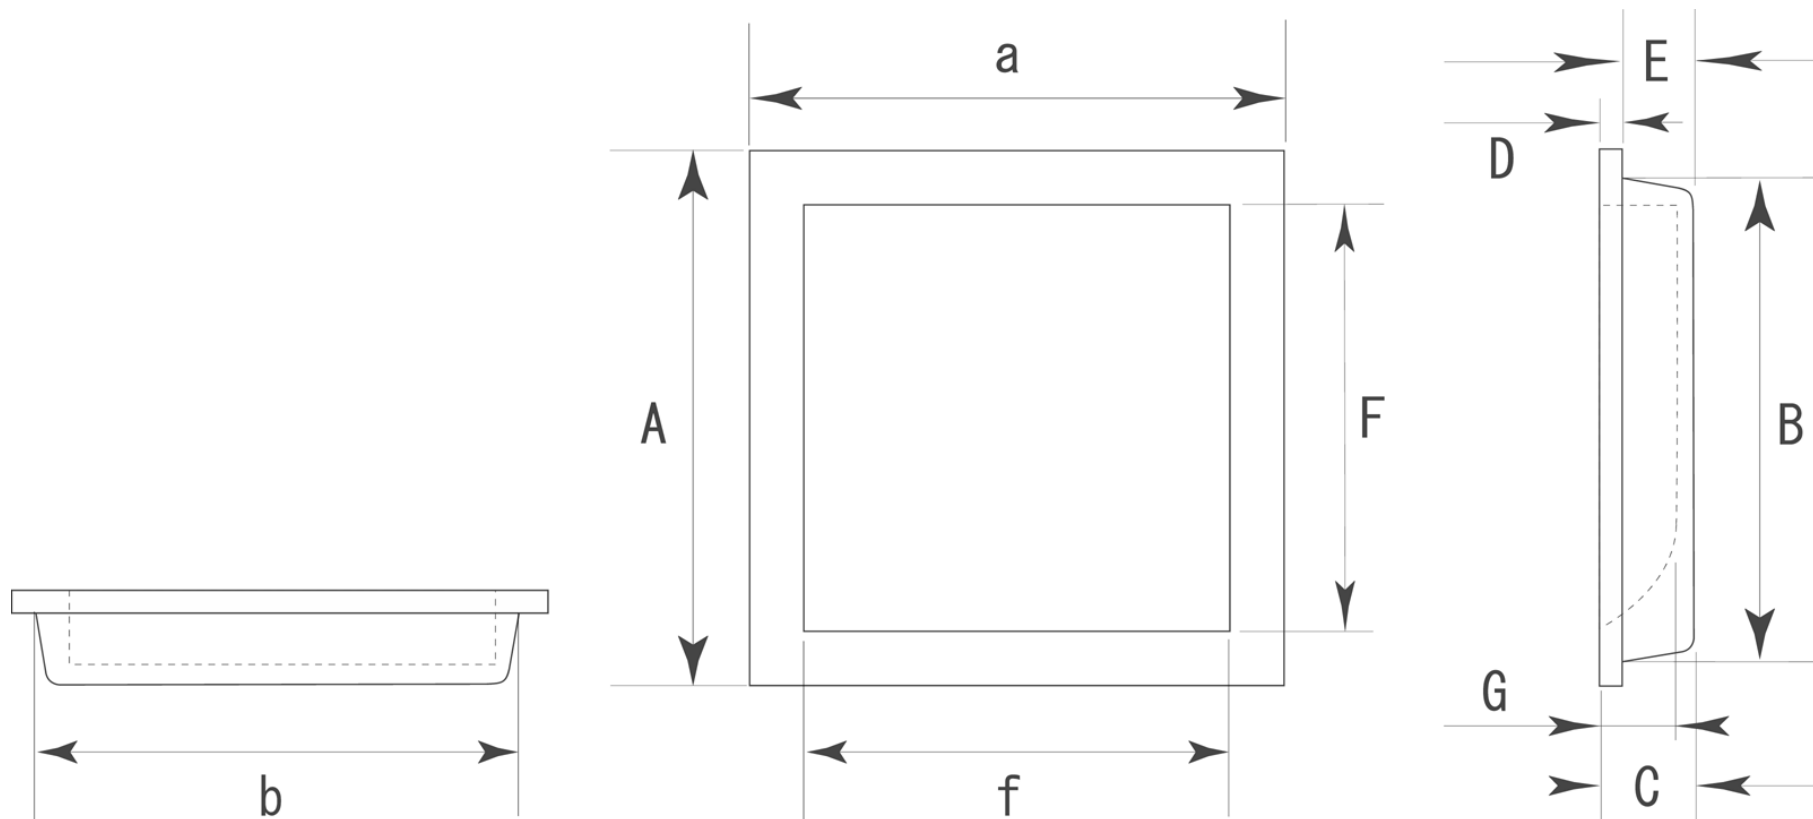

■ PW-130 サンライト片チリ角 標準寸法

	A×a (外寸)	B×b (裏寸)	C (全高)	D (表厚)	E (ツバ下)	F×f (内寸)	G		備考
大	65×65	60×60	7.5	2	5.5	54×54	5	—	※単位：mm ※特に木製品は工差が大きくなり、場合によっては、±0.5mm 以上になる箇所もあります。
中	45×45	40×40	7.5	2	5.5	35×35	5	—	
	—	—	—	—	—	—	—	—	

※上記の数値はあくまでも参考標準寸法です。製品によって多少の誤差が発生いたします。実際のサイズは現物の採寸をお願いいたします。

株式会社 ビドール 〒537-0014 大阪市東成区大今里西 1-25-4 TEL: (06)6972-3824(代) FAX: (06)6974-3865(代)
 メール: info@bidoor.co.jp WEB サイト: <http://www.bidoor.co.jp/> モバイルサイト: <http://www.bidoor.co.jp/mobile/>