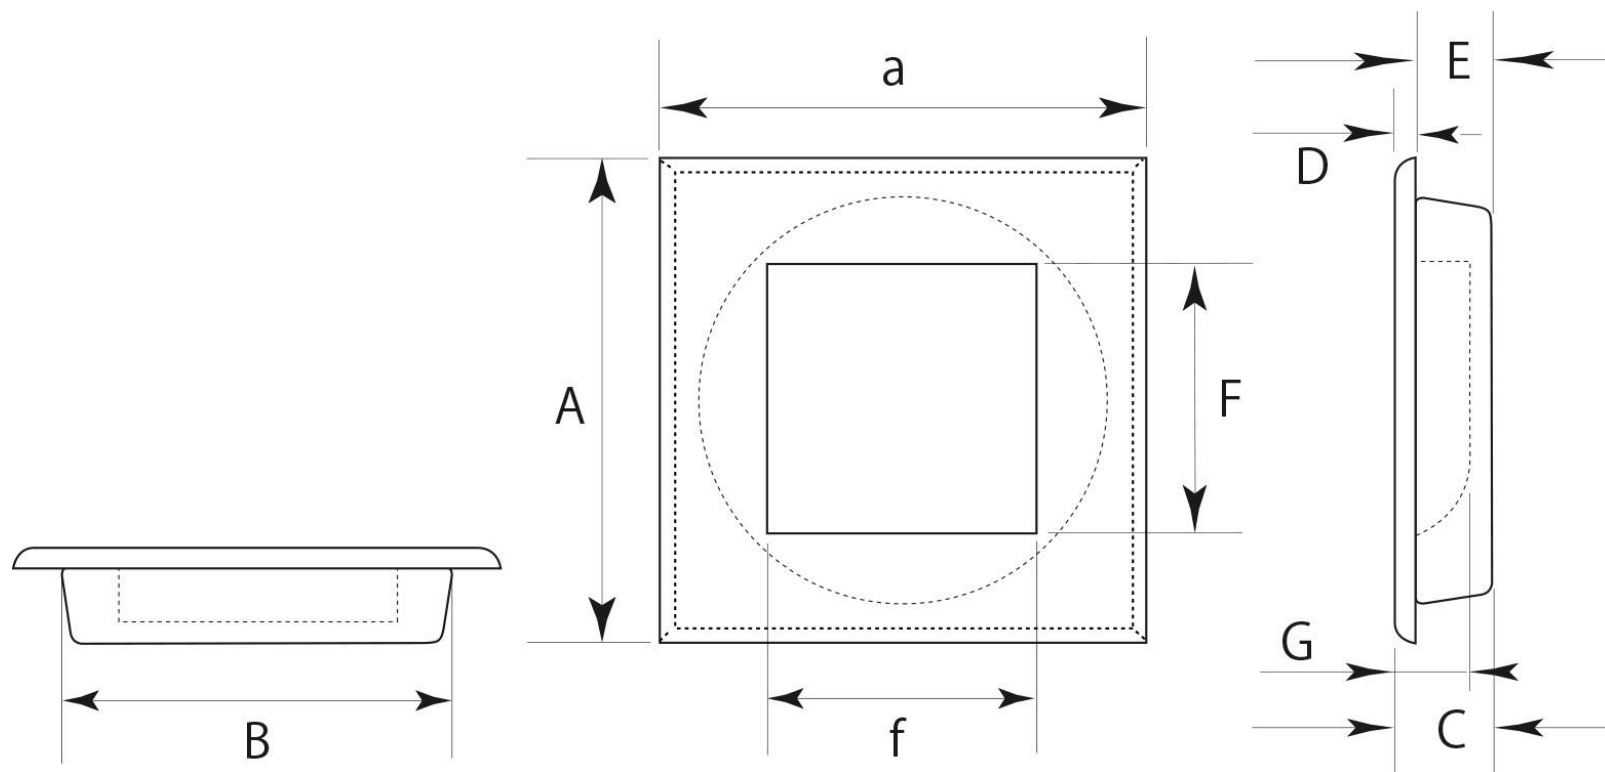

■ PW-137 箱舟あづま角 モミジ ホワイトクリアー 標準寸法

	A×a (外寸)	B (裏寸)	C (全高)	D (表厚)	E (ツバ下)	F×f (内寸)	G		備考
大	67×67	60φ	8	2.5	5.5	41×41	5	—	※単位：mm ※角は面取り ※上部縦継ぎ（はめ込み式）仕様 ※裏は円形 ※釘穴ナシ仕様
中	50×50	43φ	8	2.5	5.5	29×29	5	—	
	—	—	—	—	—	—	—	—	

※木の継ぎ目を目立たなくする為、少し白色がかかった仕上げ（ホワイトクリアー）をかけています。透明クリアーとはまた違いますのでご注意ください。

※上記の数値はあくまでも参考標準寸法です。製品によって多少の誤差が発生いたします。実際のサイズは現物の採寸をお願いいたします。

株式会社 ビドー

〒537-0014 大阪市東成区大今里西 1-25-4 TEL: (06)6972-3824(代) FAX: (06)6974-3865(代)