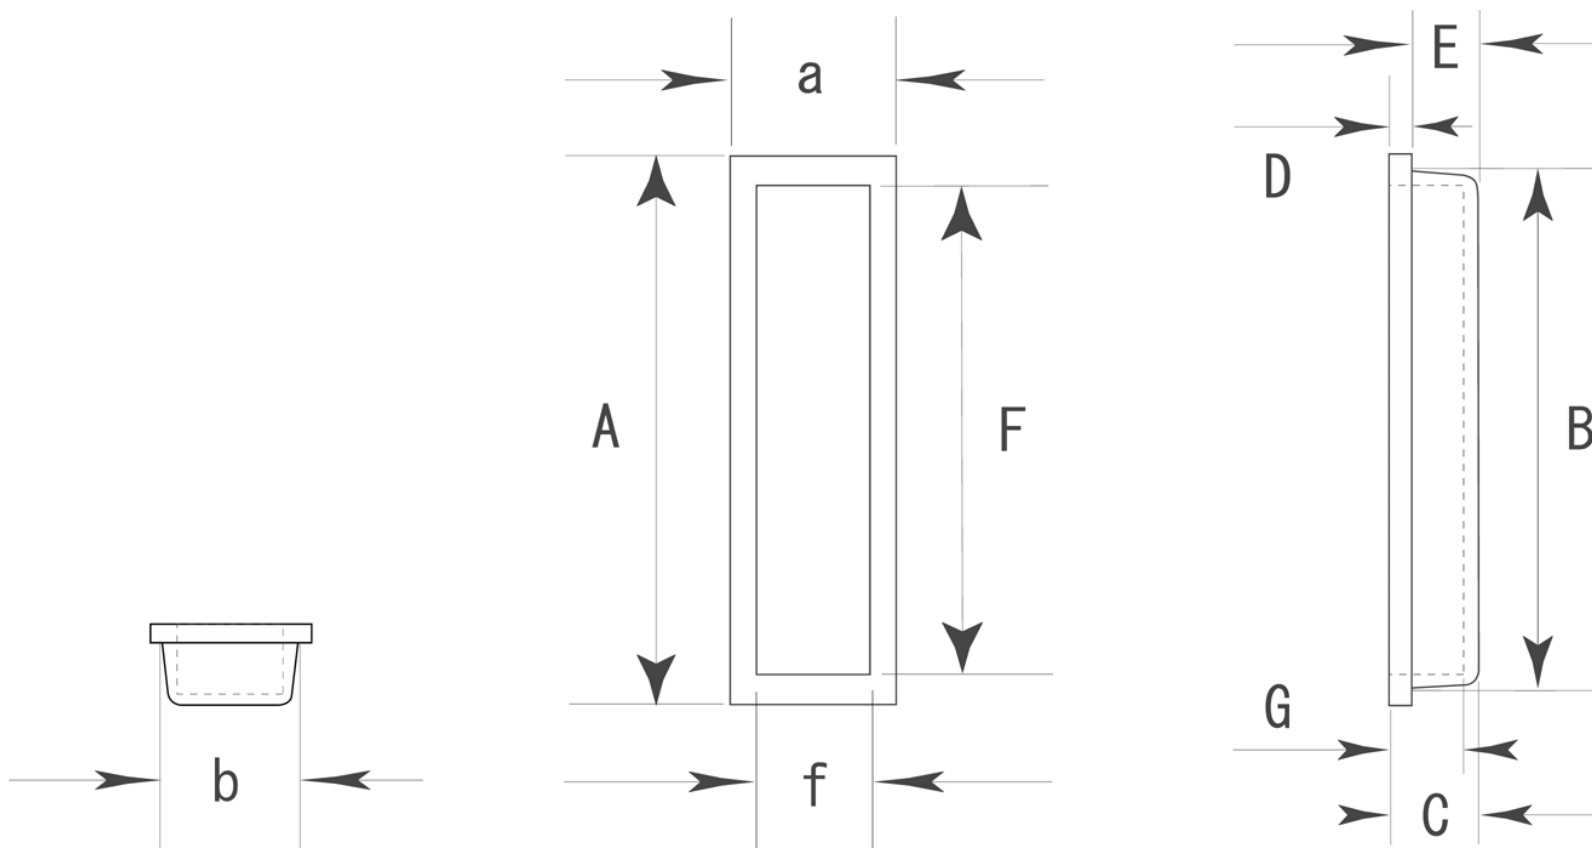

■ PW-140 スリム竹角 標準寸法

	A×a (外寸)	B×b (裏寸)	C (全高)	D (表厚)	E (ツバ下)	F×f (内寸)	G		備考
大	110×35	106×30	8	2	6	100×25	6	—	※単位：mm ※特に木製品は工差が大きくなり、場合によっては、±0.5mm 以上になる箇所もあります。
中	75×24	70×19	8	2	6	65×14	6	—	
	—	—	—	—	—	—	—	—	