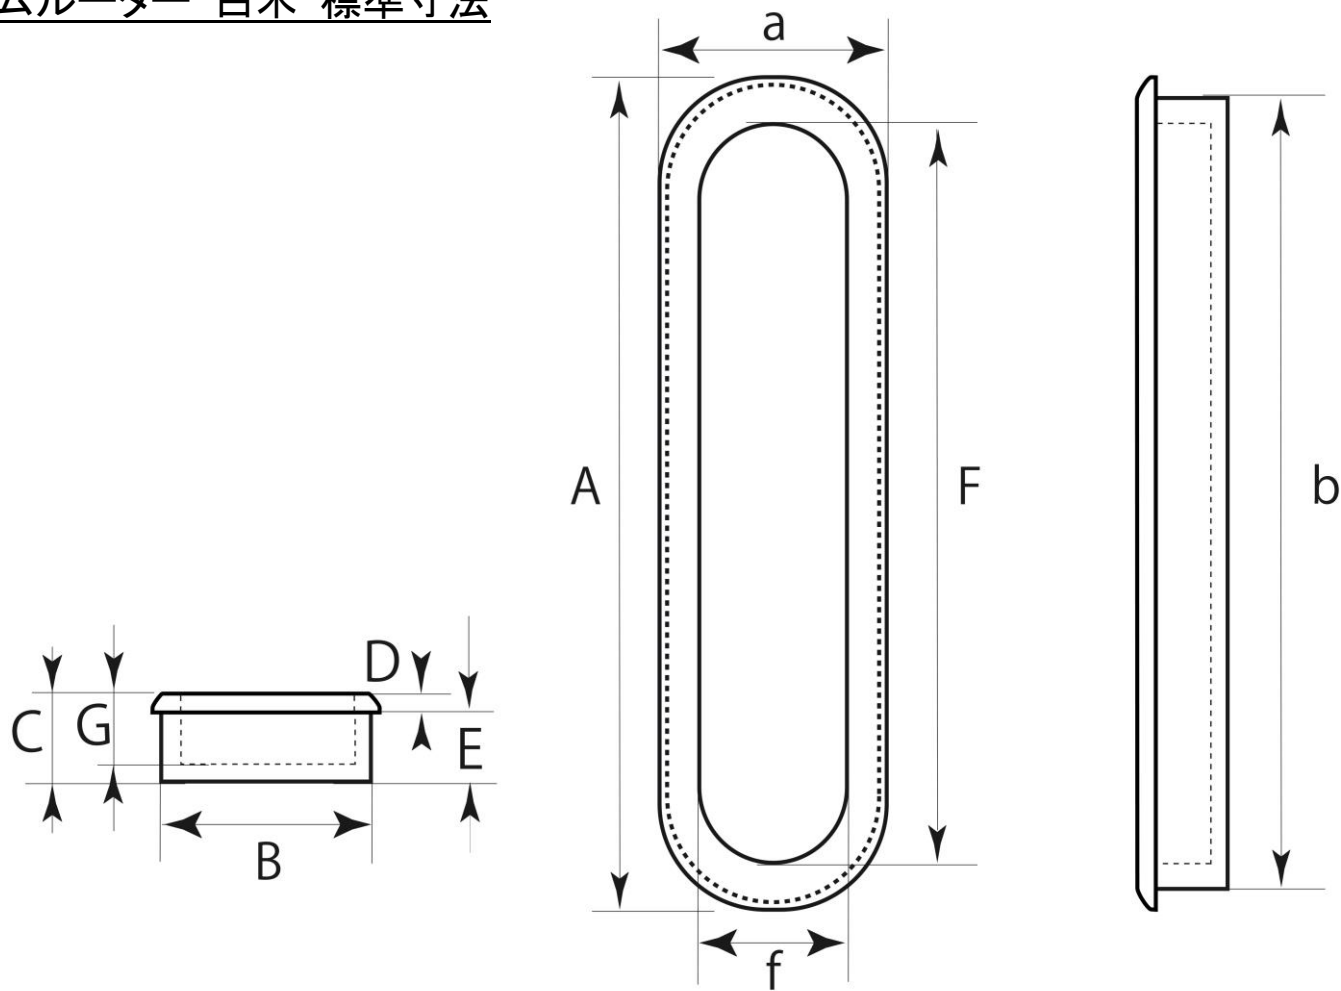

■ PW-164 スリムルーター 白木 標準寸法

	A×a (外寸)	B×b (裏寸)	C (全高)	D (表厚)	E (ツバ下)	F×f (内寸)	G		備考
110mm	110×30	105×25	12	2.5	9.5	98×19.5	9.5	—	※単位:mm ※接着剤止め
	—	—	—	—	—	—	—	—	※特に木製品は公差が大きくなり、場合によつては、±0.5mm 以上になる箇所もあります。
	—	—	—	—	—	—	—	—	

※上記の数値はあくまでも参考標準寸法です。製品によって多少の誤差が発生いたします。実際のサイズは現物の採寸をお願いいたします。

株式会社 ビドー 〒537-0014 大阪市東成区大今里西 1-25-4 TEL: (06)6972-3824(代) FAX: (06)6974-3865(代)
 メール: info@bidoor.co.jp WEB サイト: <http://www.bidoor.co.jp/> モバイルサイト: <http://www.bidoor.co.jp/mobile/>