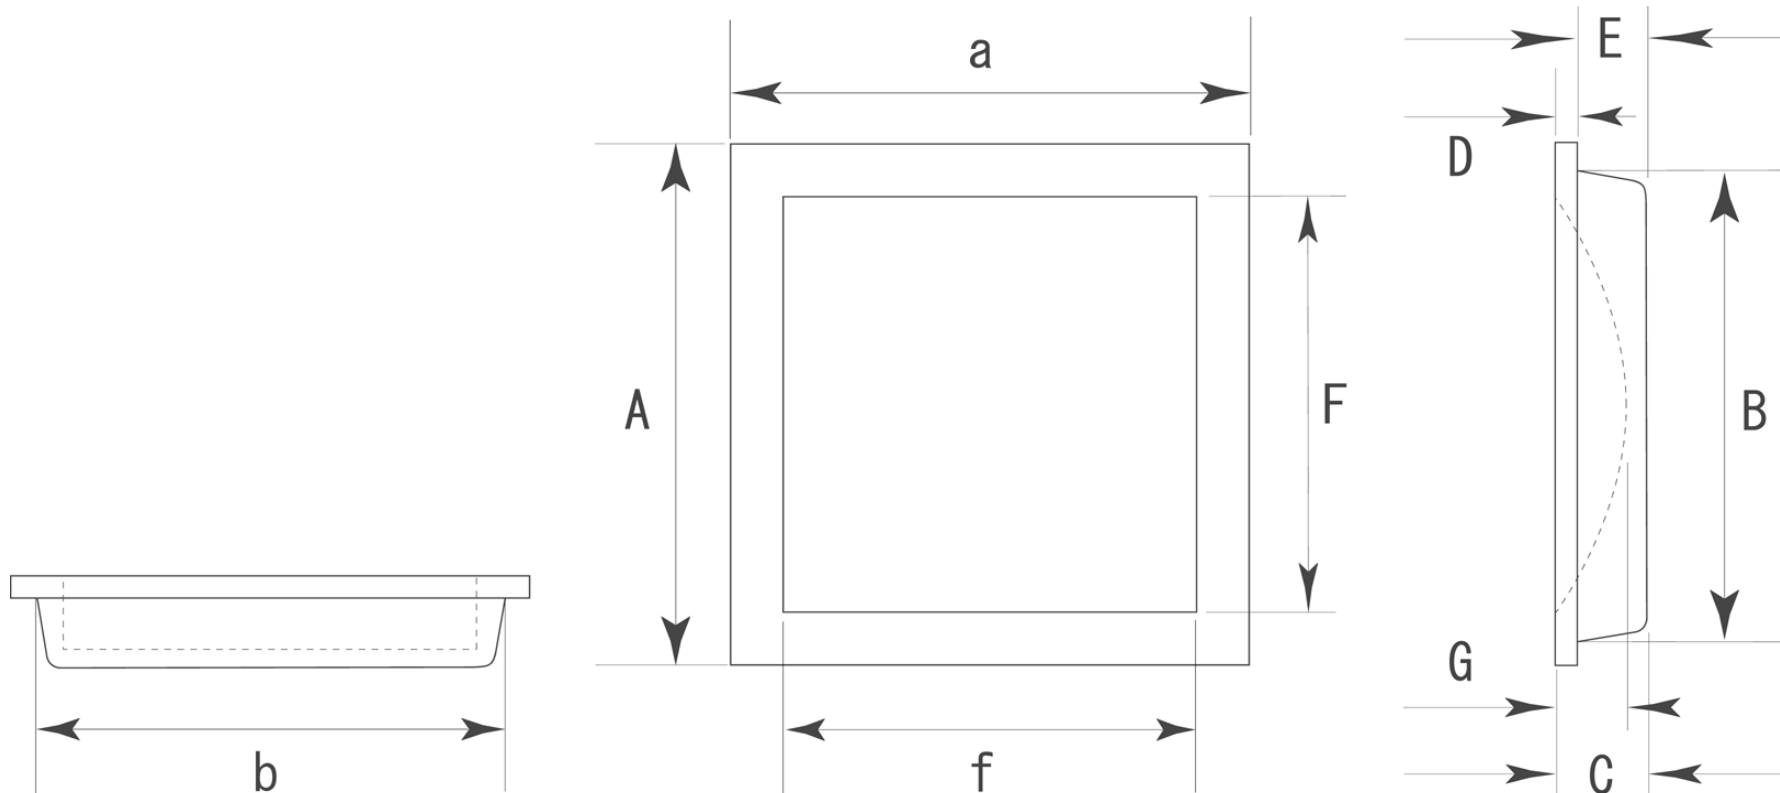

■ PW-24 桑きさらぎ 桑クリアー 標準寸法

	A×a (外寸)	B×b (裏寸)	C (全高)	D (表厚)	E (ツバ下)	F×f (内寸)	G		備考
大	65×65	60×60	7.5	2	5.5	54×54	6	—	※単位：mm ※特に木製品は工差が大きくなり、場合によっては、±0.5mm 以上になる箇所もあります。
中	45×45	40×40	7.5	2	5.5	35×35	5	—	
	—	—	—	—	—	—	—	—	