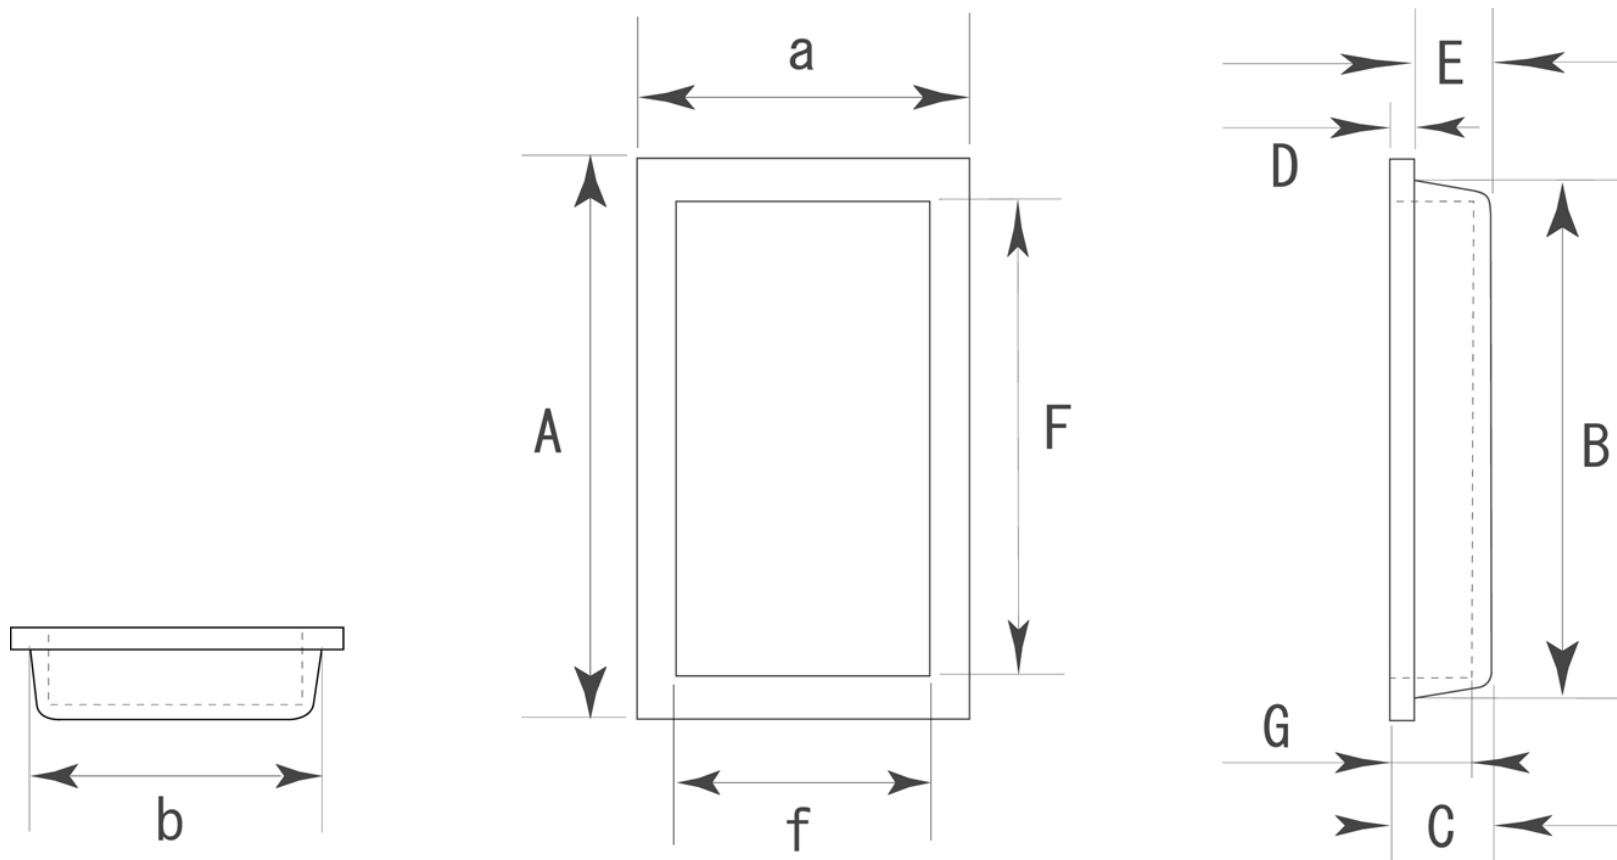

■ PW-240 竹取長方 生地 標準寸法

	A×a (外寸)	B×b (裏寸)	C (全高)	D (表厚)	E (ツバ下)	F×f (内寸)	G		備考
大	76×47	71×42	8	2	6	66×37	5	—	※単位：mm
中	47×30	42×25	8	2	6	37×20	5	—	※特に木製品は工差が大きくなり、場合によつては、±0.5mm 以上になる箇所もあります。
	—	—	—	—	—	—	—	—	