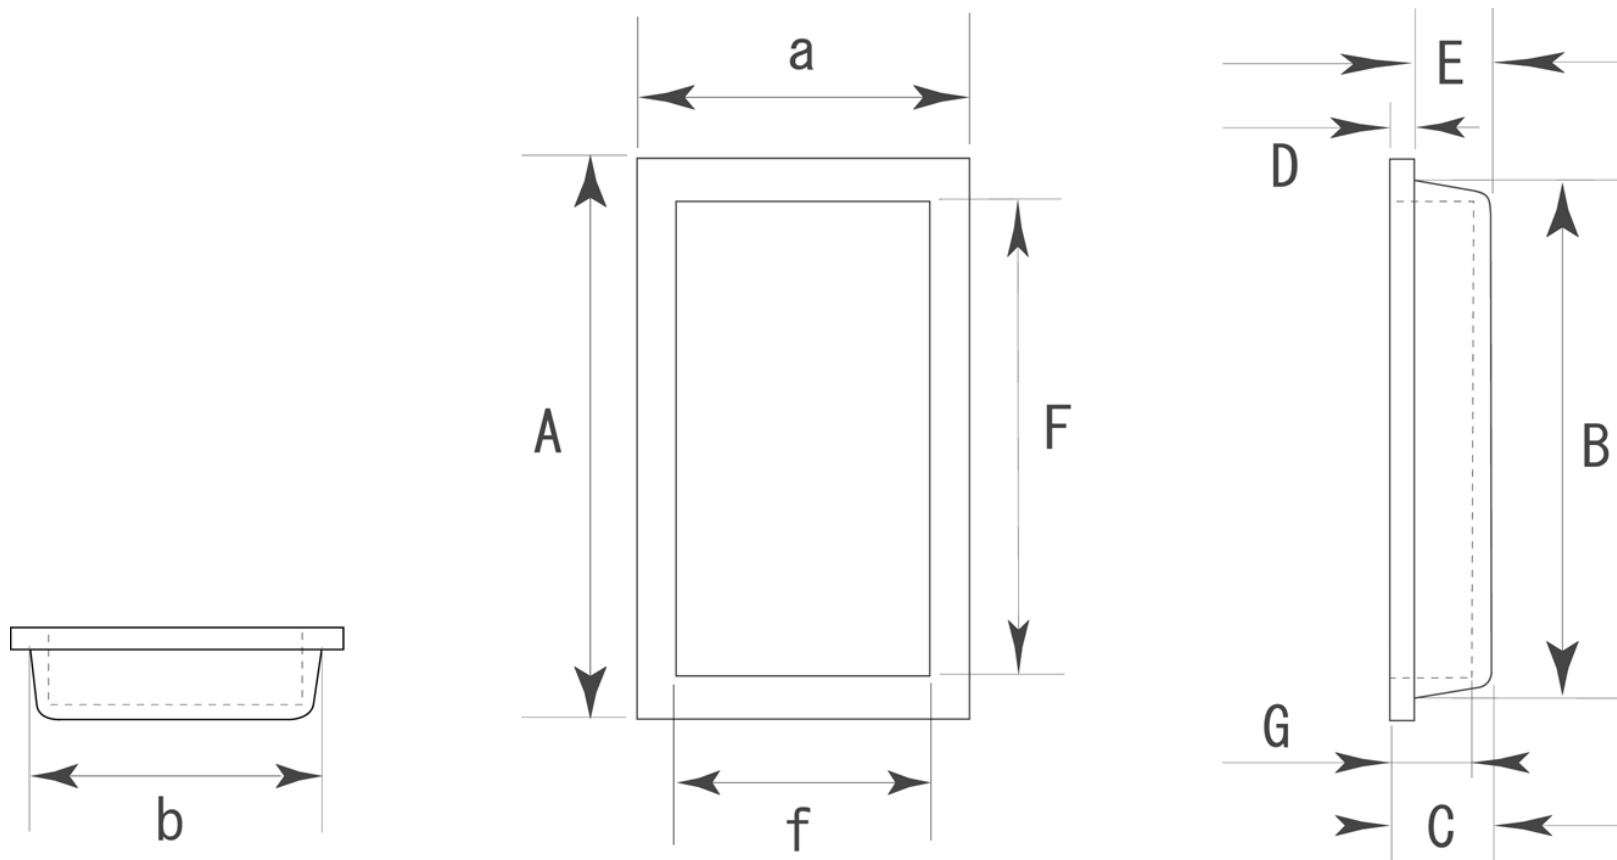

■ PW-241 白木長方 生地 標準寸法

| | A×a (外寸) | B×b (裏寸) | C (全高) | D (表厚) | E (ツバ下) | F×f (内寸) | G | | 備考 |
|---|-------------|-------------|-----------|-----------|------------|-------------|---|---|--|
| 大 | 76×47 | 71×42 | 8 | 2 | 6 | 66×37 | 5 | — | ※単位：mm ※特に木製品は工差が大きくなり、場合によっては、±0.5mm 以上になる箇所もあります。 |
| 中 | 47×30 | 42×25 | 8 | 2 | 6 | 37×20 | 5 | — | |
| | — | — | — | — | — | — | — | — | |