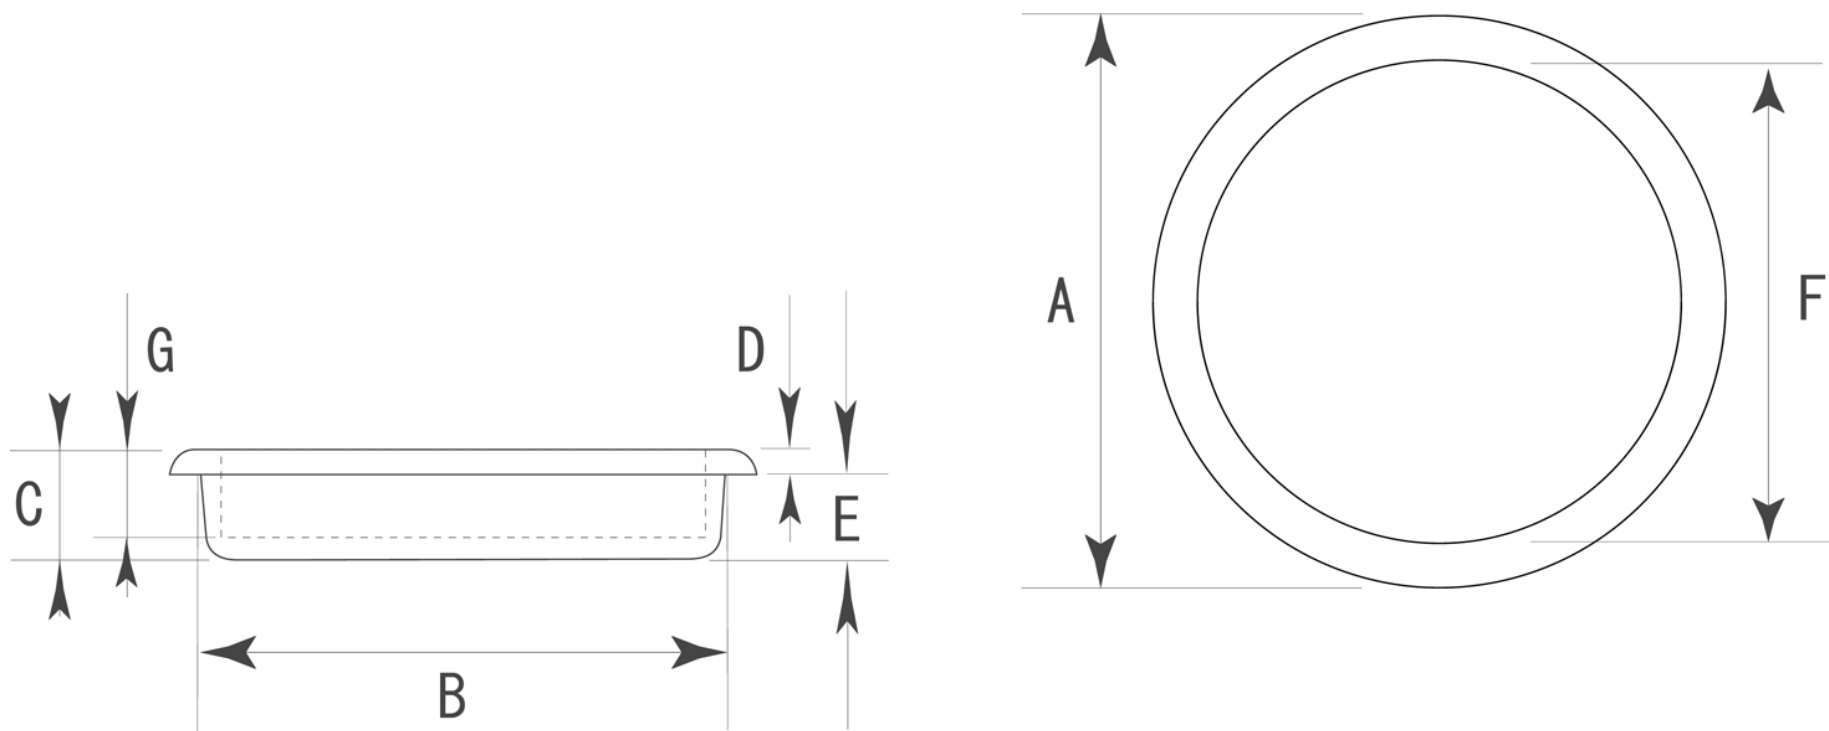

■ PW-305 和襖桑丸 標準寸法

	A (外寸)	B (裏寸)	C (全高)	D (表厚)	E (ツバ下)	F (内寸)	G		備考
大	66 φ	60 φ	9	2	7	53 φ	7	—	※単位：mm
	— φ	— φ	—	—	—	— φ	—	—	※特に木製品は工差が大きくなり、場合によっ
	— φ	— φ	—	—	—	— φ	—	—	ては、±0.5mm 以上になる箇所もあります。
	— φ	— φ	—	—	—	— φ	—	—	※中は PW-05 中と兼用です。