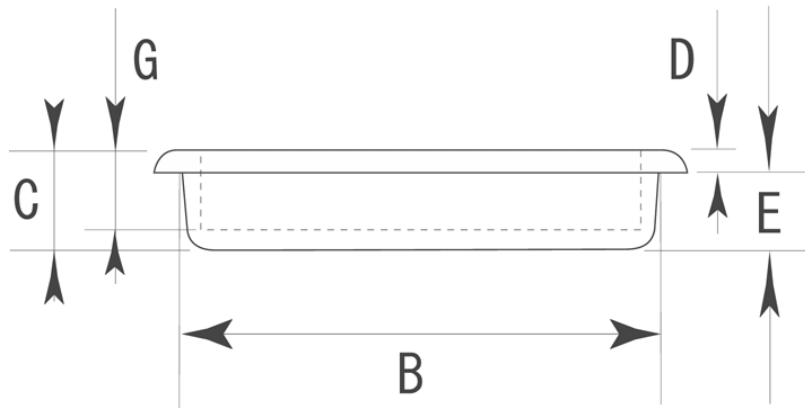

■ PW-308 和襖モミジ丸 クリアー 標準寸法

	A (外寸)	B (裏寸)	C (全高)	D (表厚)	E (ツバ下)	F (内寸)	G		備 考
大	66 φ	60 φ	9	2	7	53 φ	7	—	※単位：mm
	— φ	— φ	—	—	—	— φ	—	—	※特に木製品は工差が大きくなり、場合によっ
	— φ	— φ	—	—	—	— φ	—	—	ては、±0.5mm 以上になる箇所もあります。
	— φ	— φ	—	—	—	— φ	—	—	※中はPW-08 中と兼用です。