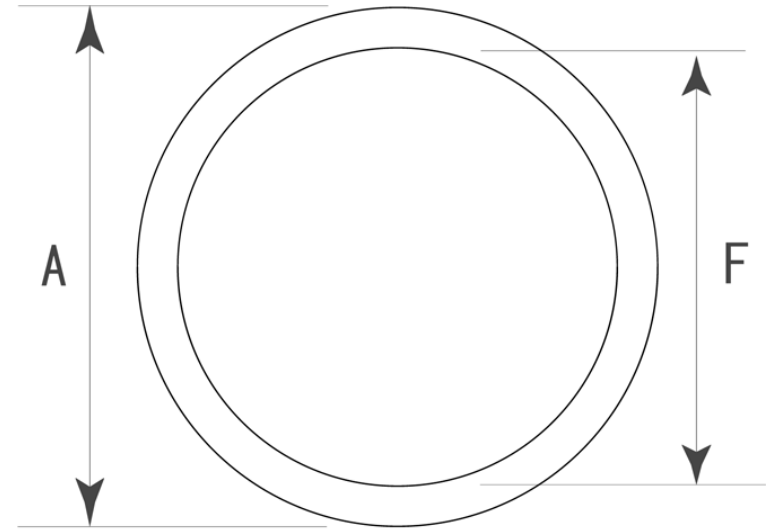

■ PW-308 和襖モミジ丸 クリアー 標準寸法

	A (外寸)	B (裏寸)	C (全高)	D (表厚)	E (ツバ下)	F (内寸)	G		備 考
大	66 φ	60 φ	9	2	7	53 φ	7	—	※単位：mm
	— φ	— φ	—	—	—	— φ	—	—	※特に木製品は工差が大きくなり、場合によっ
	— φ	— φ	—	—	—	— φ	—	—	ては、±0.5mm 以上になる箇所もあります。
	— φ	— φ	—	—	—	— φ	—	—	※中はPW-08 中と兼用です。