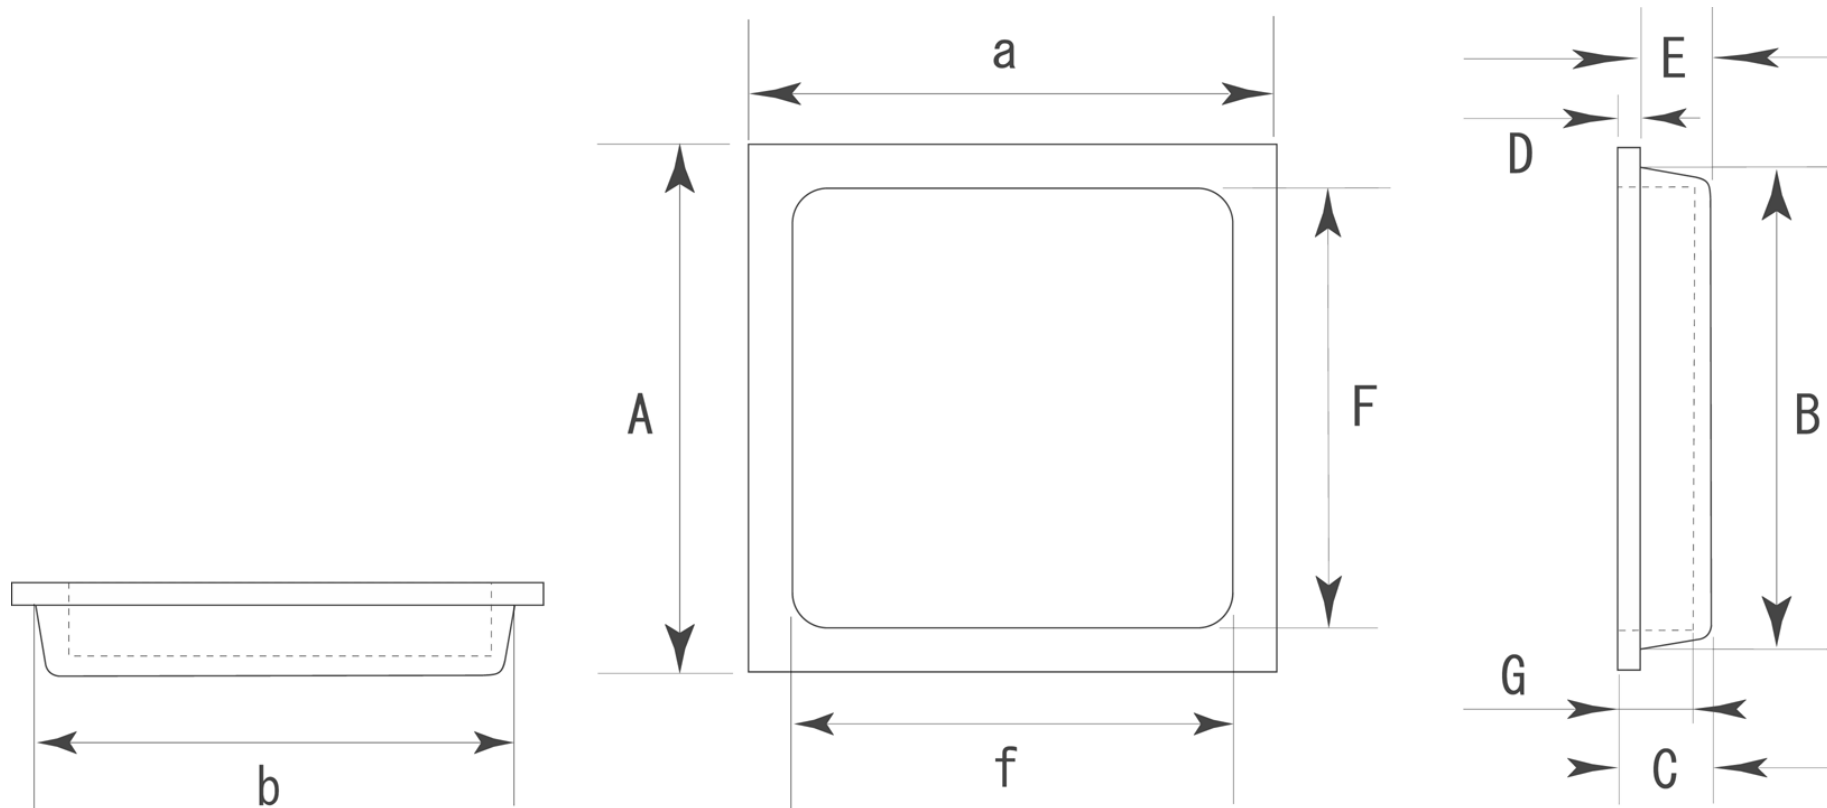

■ PW-38 モミジ四角角 クリアー仕上 標準寸法

	A×a (外寸)	B×b (裏寸)	C (全高)	D (表厚)	E (ツバ下)	F×f (内寸)	G		備考
大	59×59	54×54	7.5	2	5.5	46×46	5	—	※単位：mm ※特に木製品は工差が大きくなり、場合によっては、±0.5mm 以上になる箇所もあります。
中	45×45	40×40	7.5	2	5.5	34×34	5	—	
	—	—	—	—	—	—	—	—	

※上記の数値はあくまでも参考標準寸法です。製品によって多少の誤差が発生いたします。実際のサイズは現物の採寸をお願いいたします。

株式会社 ビドー 〒537-0014 大阪市東成区大今里西 1-25-4 TEL: (06)6972-3824(代) FAX: (06)6974-3865(代)
 メール: info@bidoor.co.jp WEB サイト: <http://www.bidoor.co.jp/> モバイルサイト: <http://www.bidoor.co.jp/mobile/>