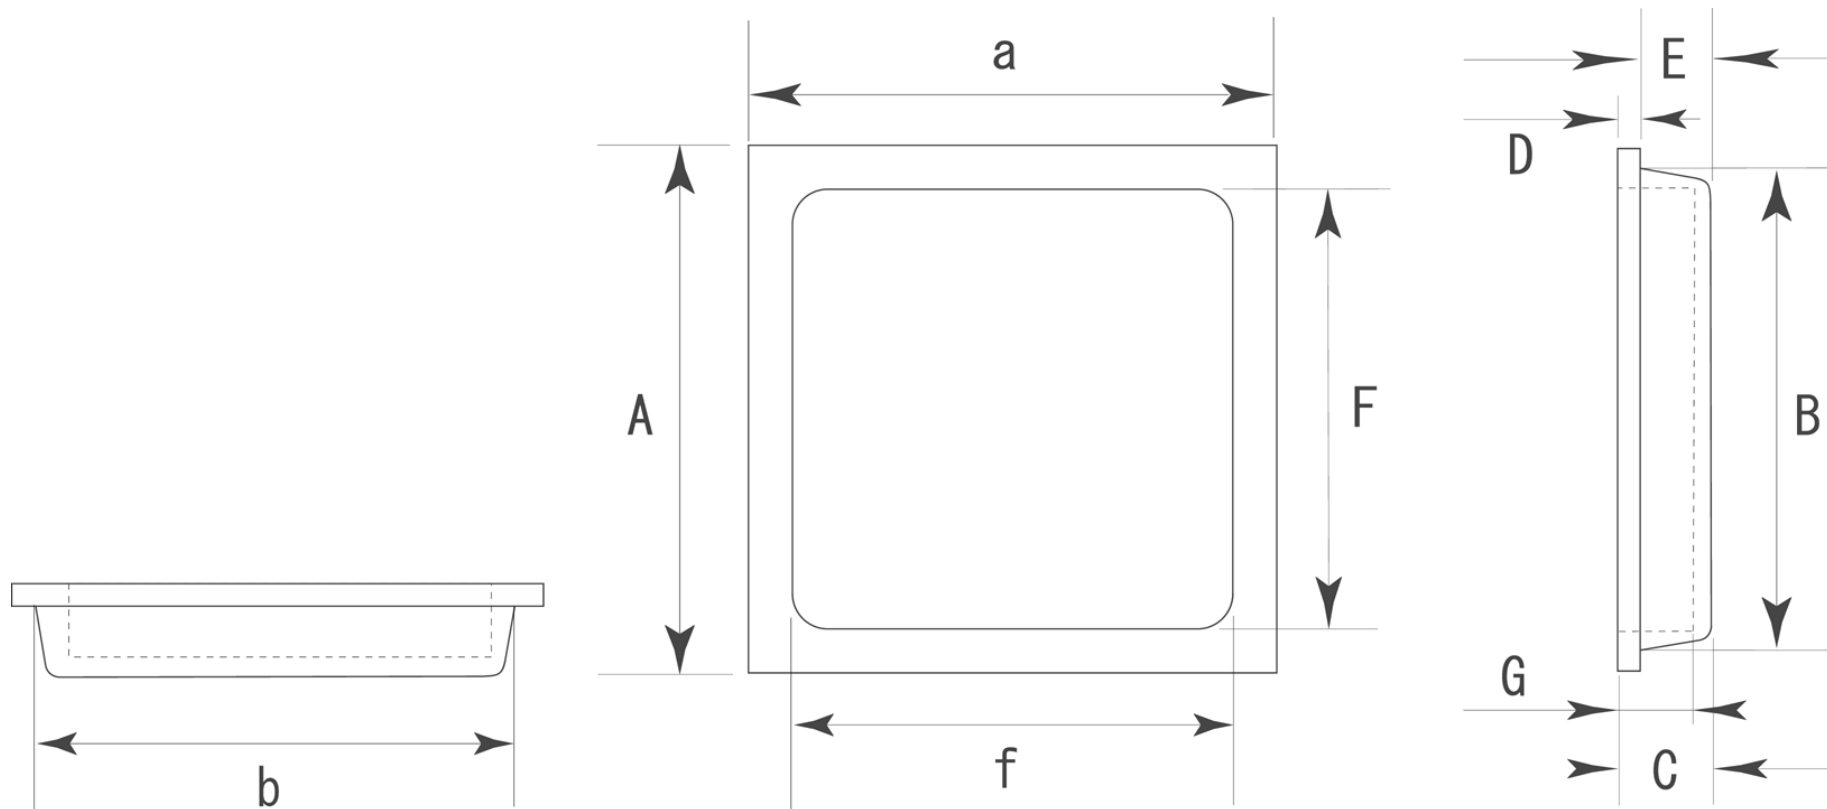

■ PW-39 白木四方角 生地 標準寸法

	A×a (外寸)	B×b (裏寸)	C (全高)	D (表厚)	E (ツバ下)	F×f (内寸)	G		備考
大	59×59	54×54	7.5	2	5.5	46×46	5	—	※単位：mm ※特に木製品は工差が大きくなり、場合によっては、±0.5mm 以上になる箇所もあります。
中	45×45	40×40	7.5	2	5.5	34×34	5	—	
	—	—	—	—	—	—	—	—	