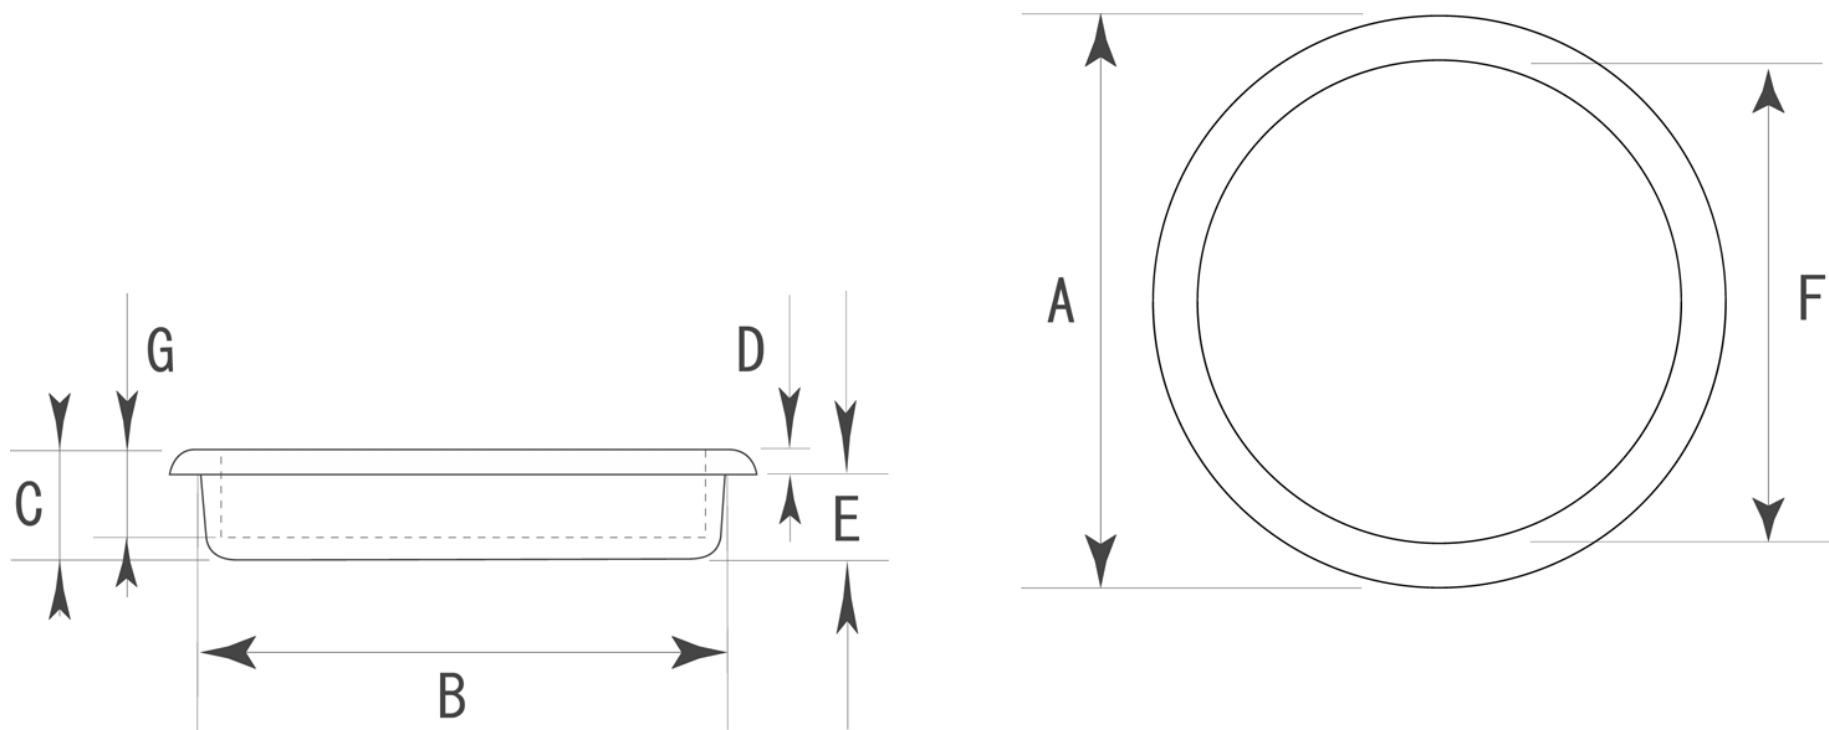

■ PW-503 白樺二寸丸 標準寸法

	A (外寸)	B (裏寸)	C (全高)	D (表厚)	E (ツバ下)	F (内寸)	G		備考
大	66 φ	60 φ	7.5	2	5.5	53 φ	5	—	※単位：mm ※特に木製品は工差が大きくなり、場合によっては、±0.5mm 以上になる箇所もあります。
中	48 φ	43 φ	7.5	2	5.5	37 φ	5	—	
	— φ	— φ	—	—	—	— φ	—	—	