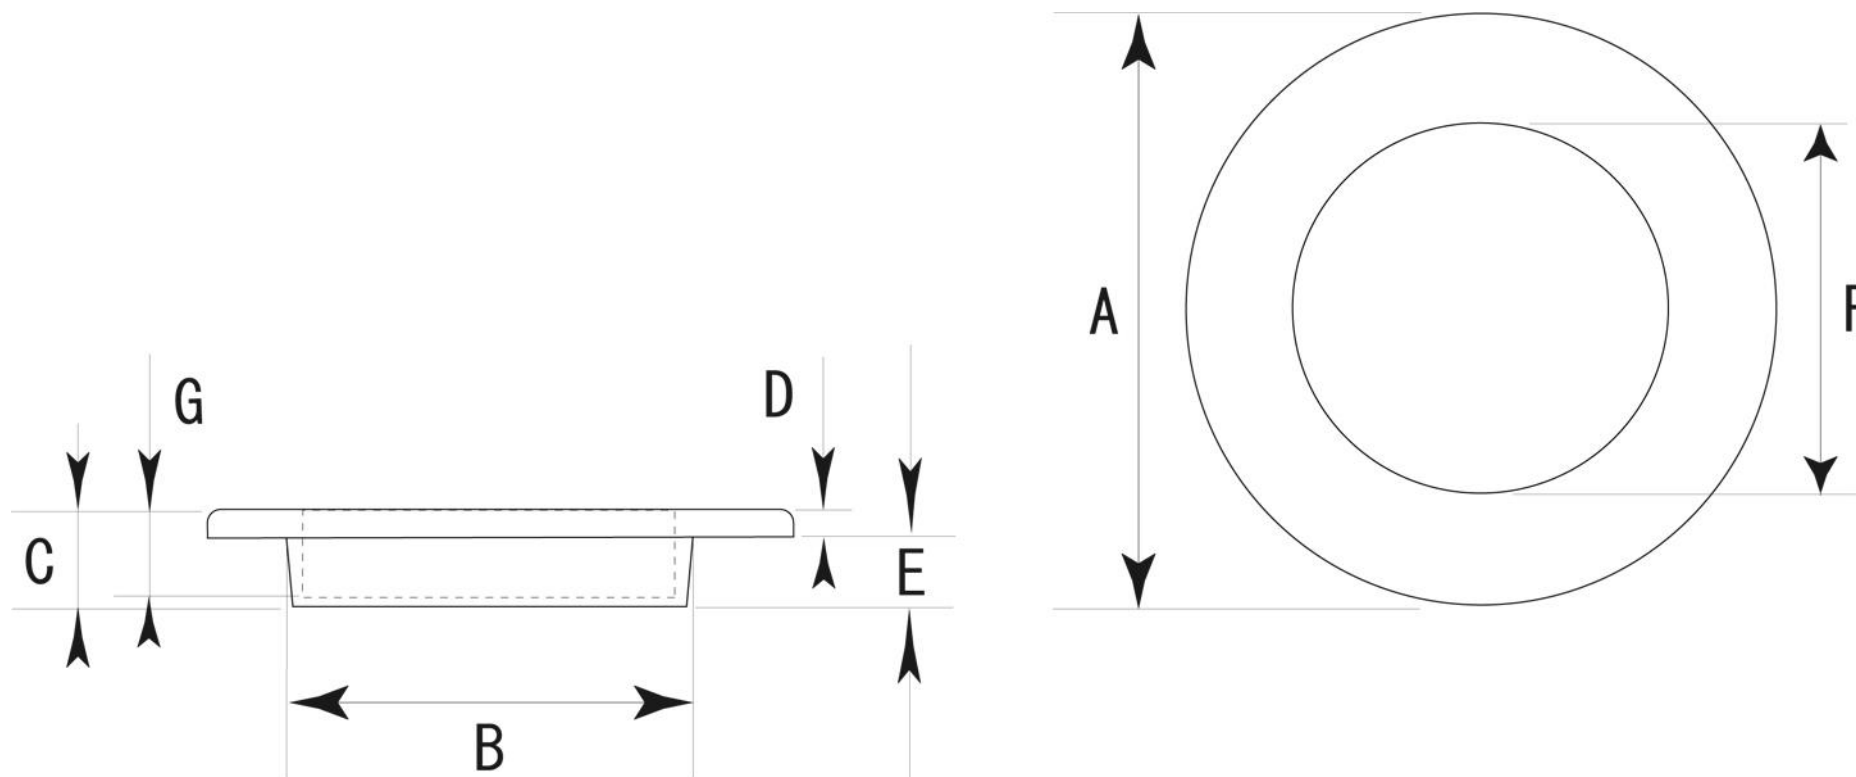

## ■ PW-88 シンプル丸 クリア

	A (外寸)	B (裏寸)	C (全高)	D (表厚)	E (ツバ下)	F (内寸)	G		備 考
大	72 φ	49 φ	7.5	2	5.5	43.5 φ	6	—	※単位：mm
中	51 φ	36 φ	7.5	2	5.5	30 φ	6	—	
	— φ	— φ	—	—	—	— φ	—	—	

※上記の数値はあくまでも参考標準寸法です。製品によって多少の誤差が発生いたします。実際のサイズは現物の採寸をお願いいたします。