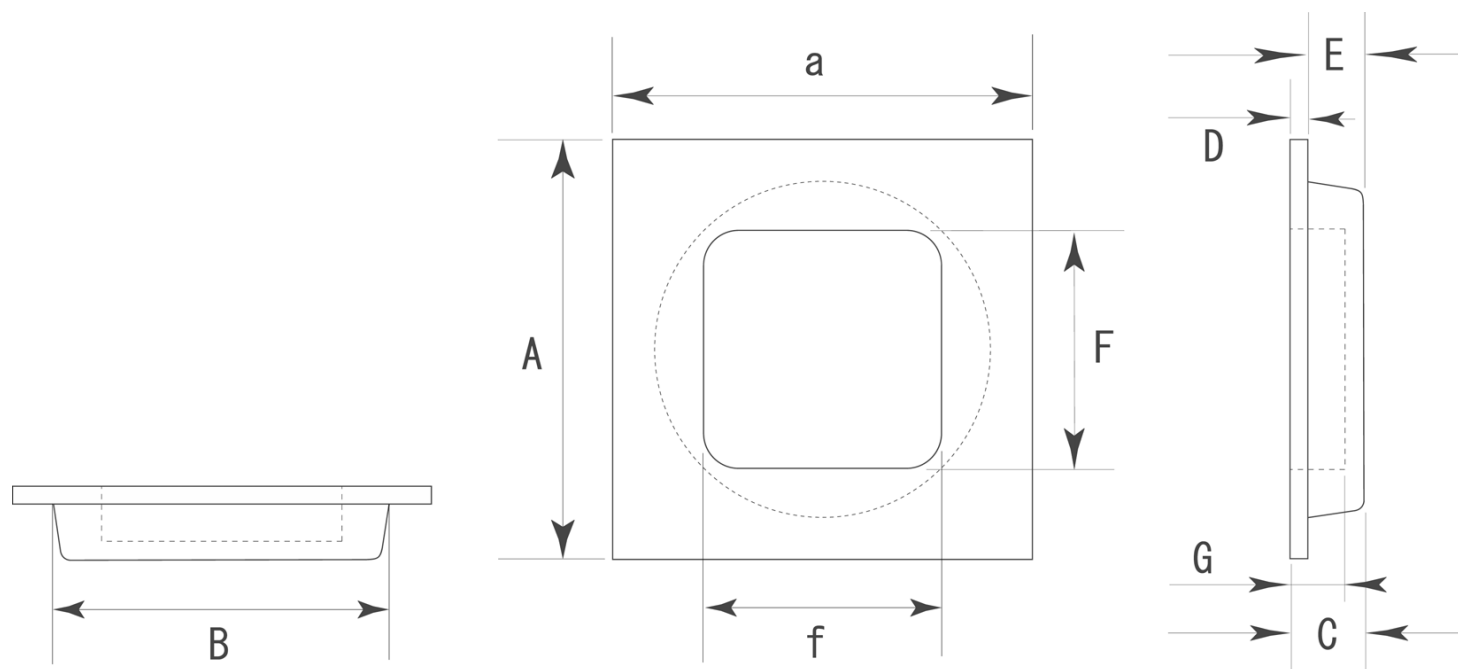

■ PW-97 寸六黄河 桑クリアー 標準寸法

	A×a (外寸)	B (裏寸)	C (全高)	D (表厚)	E (ツバ下)	F×f (内寸)	G		備考
大	60×60	48Φ	7.5	2	5.5	34×34	6	—	※単位：mm ※特に木製品は工差が大きくなり、場合によっては、±0.5mm 以上になる箇所もあります。 ※裏面は丸型です。
中	45×45	39Φ	9	2.5	6.5	24×24	6	—	
	—	—φ	—	—	—	—	—	—	
	—	—φ	—	—	—	—	—	—	