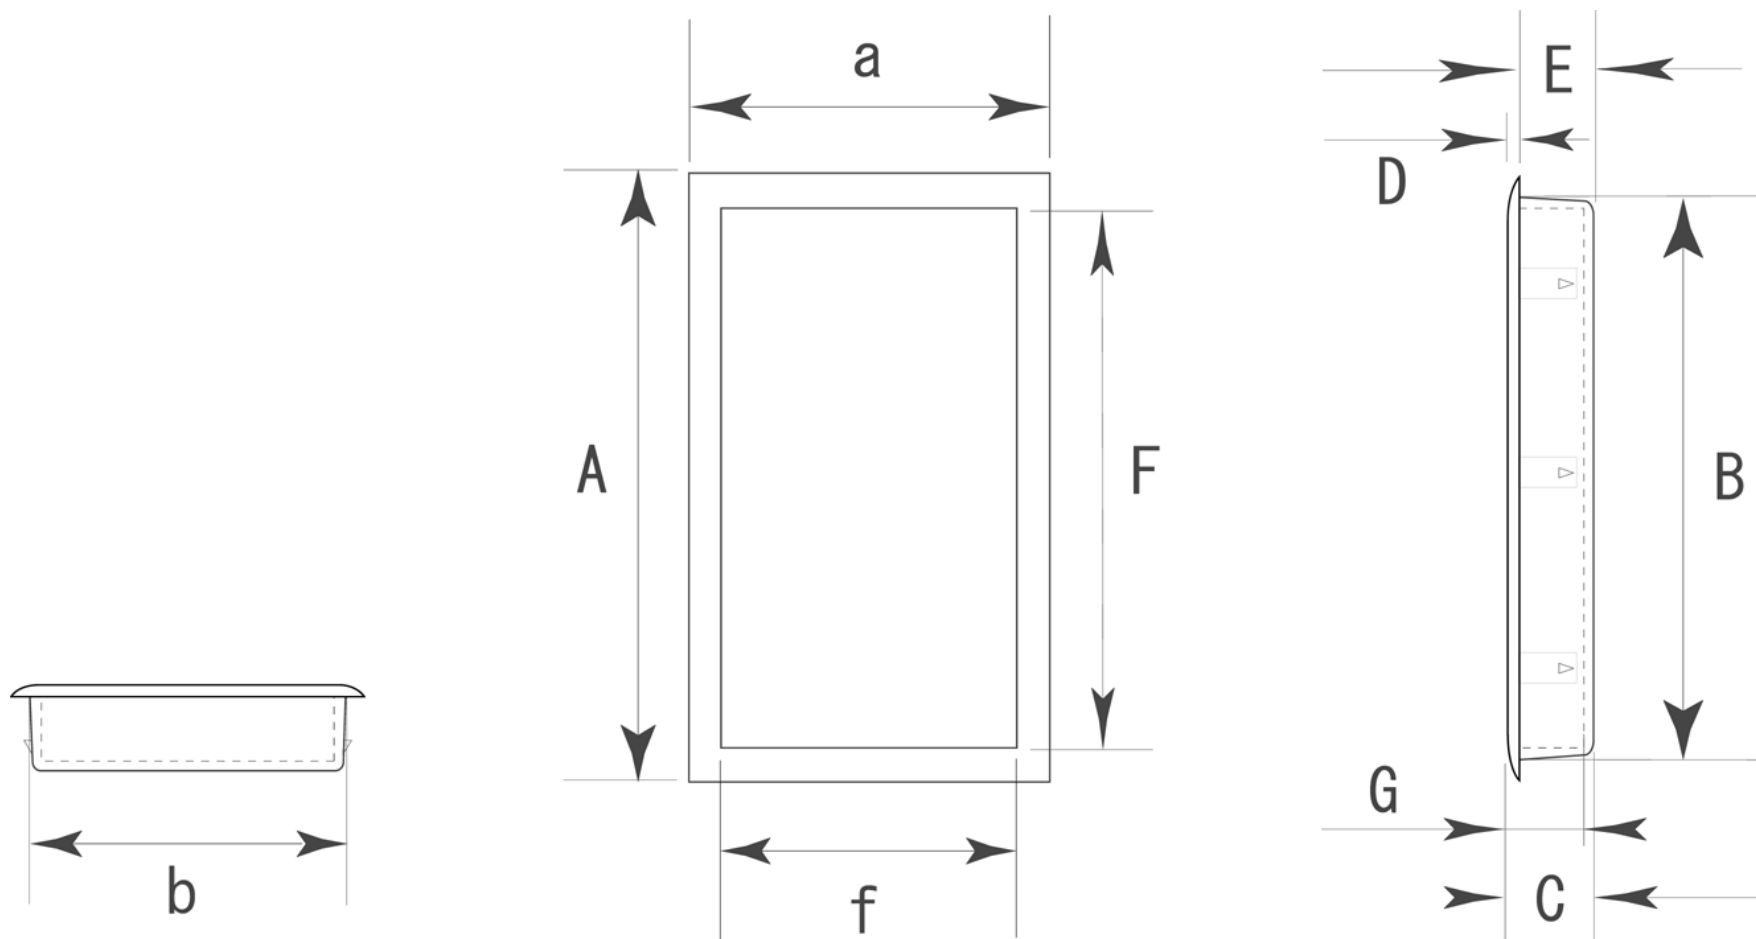

■ PZ-653 レリーフ 黒 標準寸法

	A×a (外寸)	B×b (裏寸)	C (全高)	D (表厚)	E (ツバ下)	F×f (内寸)	G		備考
75 mm	76×47	71×42	11	1.5	9.5	67.5×38.5	9.5	—	※単位：mm

※上記の数値はあくまでも参考標準寸法です。製品によって多少の誤差が発生いたします。実際のサイズは現物の採寸をお願いいたします。

株式会社 ビドー

〒537-0014 大阪市東成区大今里西 1-25-4 TEL: (06)6972-3824(代) FAX: (06)6974-3865(代)