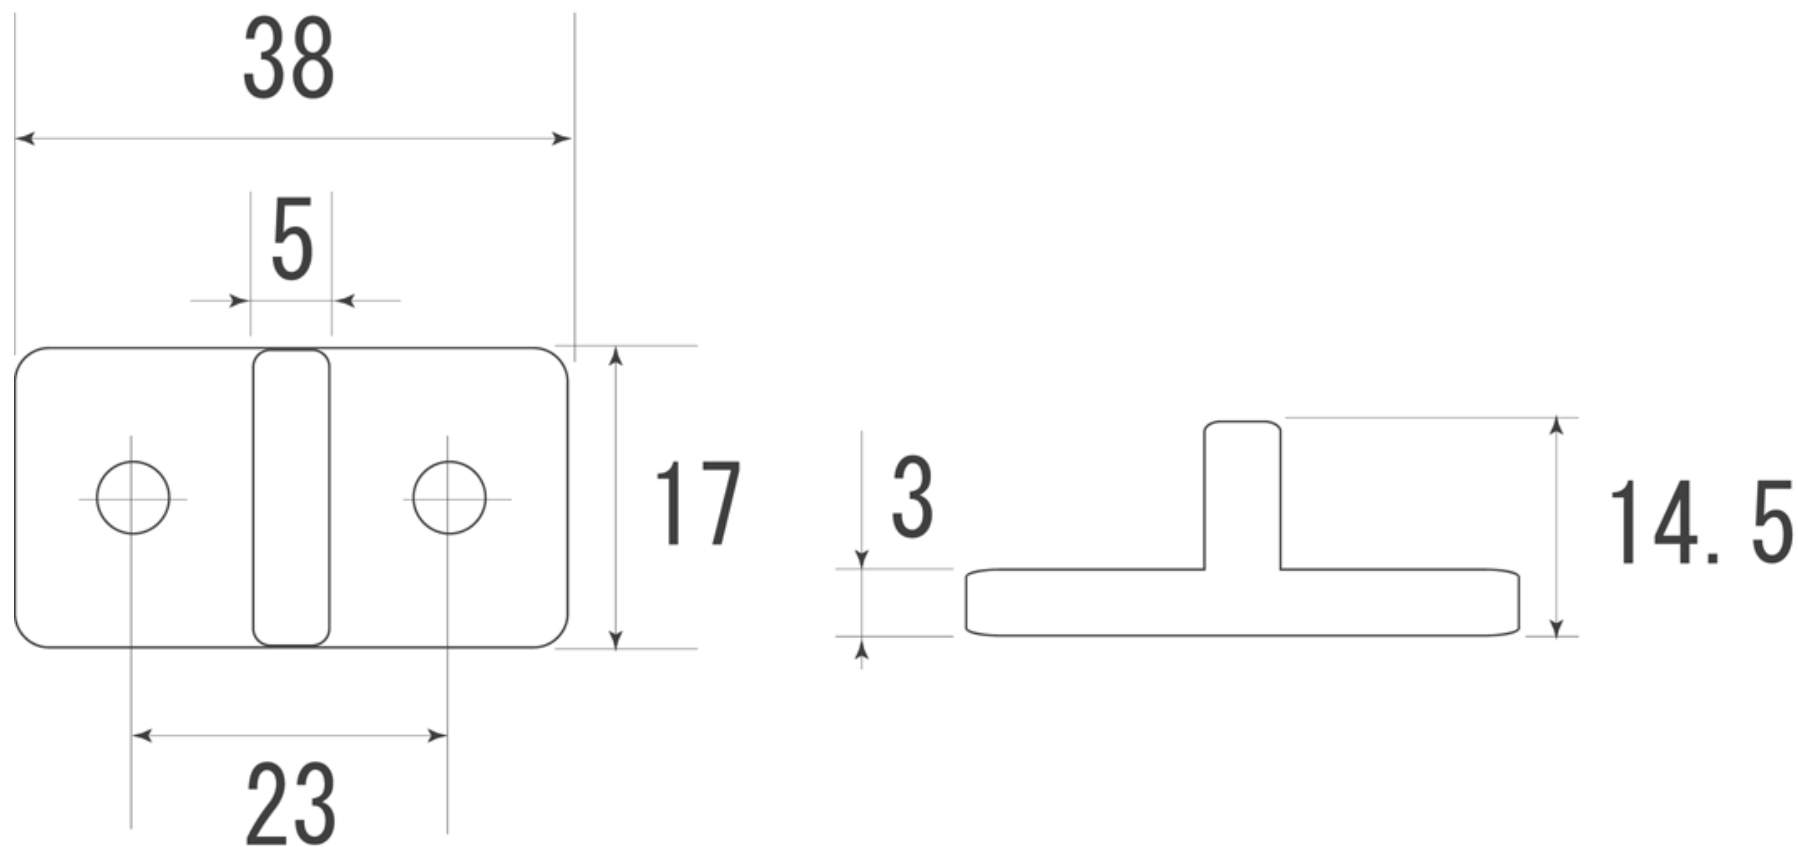

■ RB-86 角丸関止 標準寸法

※上記の数値はあくまでも参考標準寸法です。製品によって多少の誤差が発生いたします。実際のサイズは現物の採寸をお願いいたします。

株式会社 ビドール 〒537-0014 大阪市東成区大今里西 1-25-4 TEL: (06)6972-3824(代) FAX: (06)6974-3865(代)
メール: info@bidoor.co.jp WEB サイト: <http://www.bidoor.co.jp/> モバイルサイト: <http://www.bidoor.co.jp/mobile/>