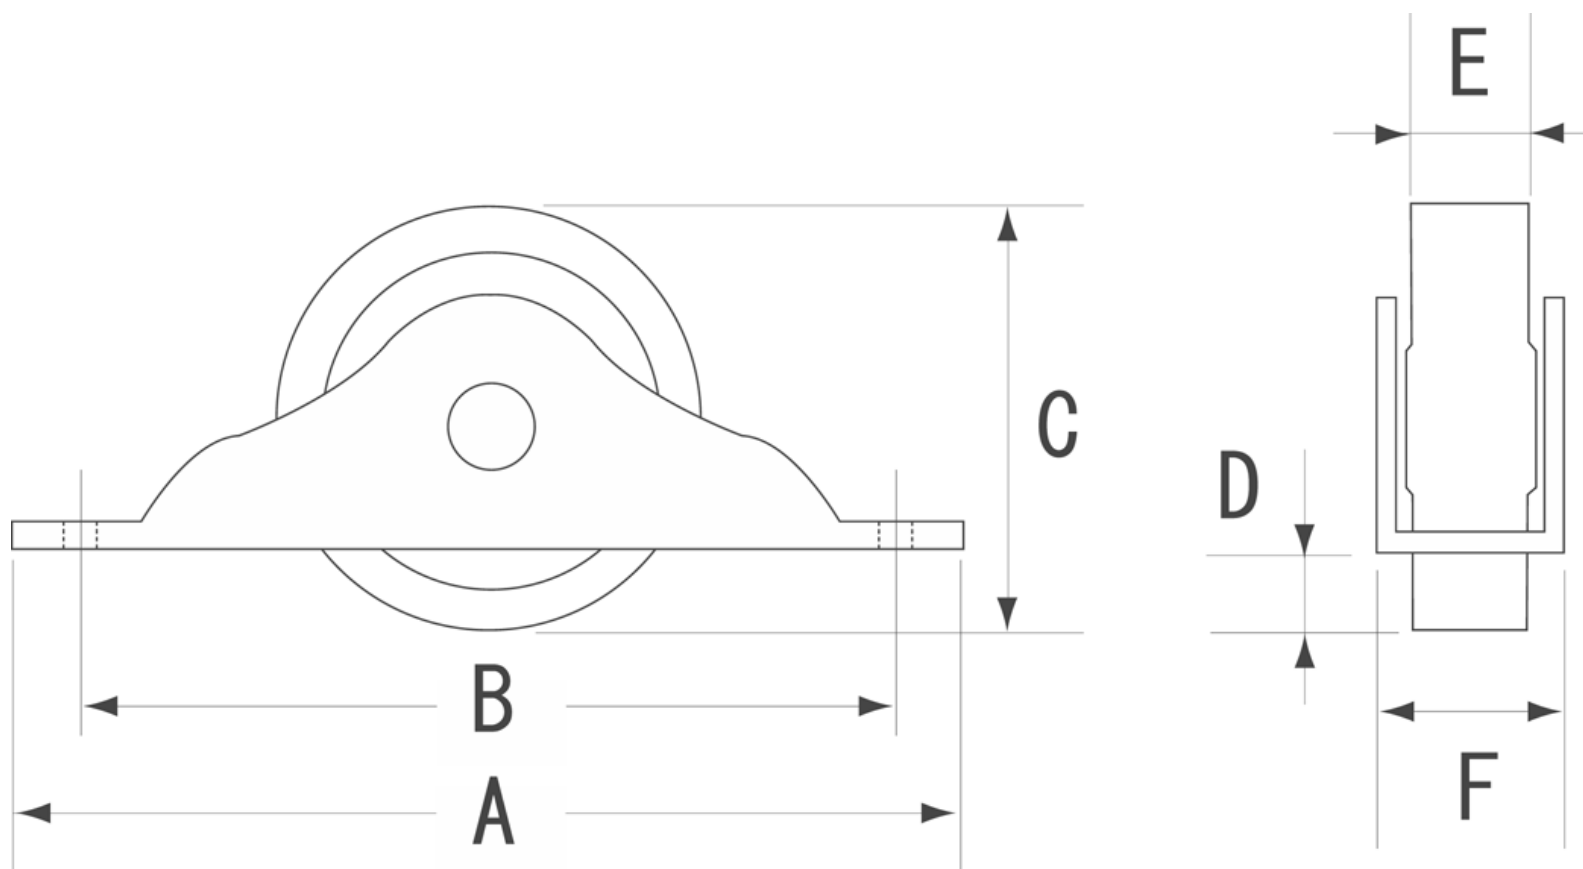

■ RF-141 オイル戸車 標準寸法

	A (全長)	B (ピッチ)	C (車径)	D	E	F	ビス穴			備考
30 平	66	55	30 φ	6	9	14	3.5 φ	—	—	※単位：mm
36 平	74	63	36 φ	7	9	14	3.5 φ	—	—	

※上記の数値はあくまでも参考標準寸法です。製品によって多少の誤差が発生いたします。実際のサイズは現物の採寸をお願いいたします。

株式会社 ビドール 〒537-0014 大阪市東成区大今里西 1-25-4 TEL: (06)6972-3824(代) FAX: (06)6974-3865(代)
 メール: info@bidoor.co.jp WEB サイト: <http://www.bidoor.co.jp/> モバイルサイト: <http://www.bidoor.co.jp/mobile/>