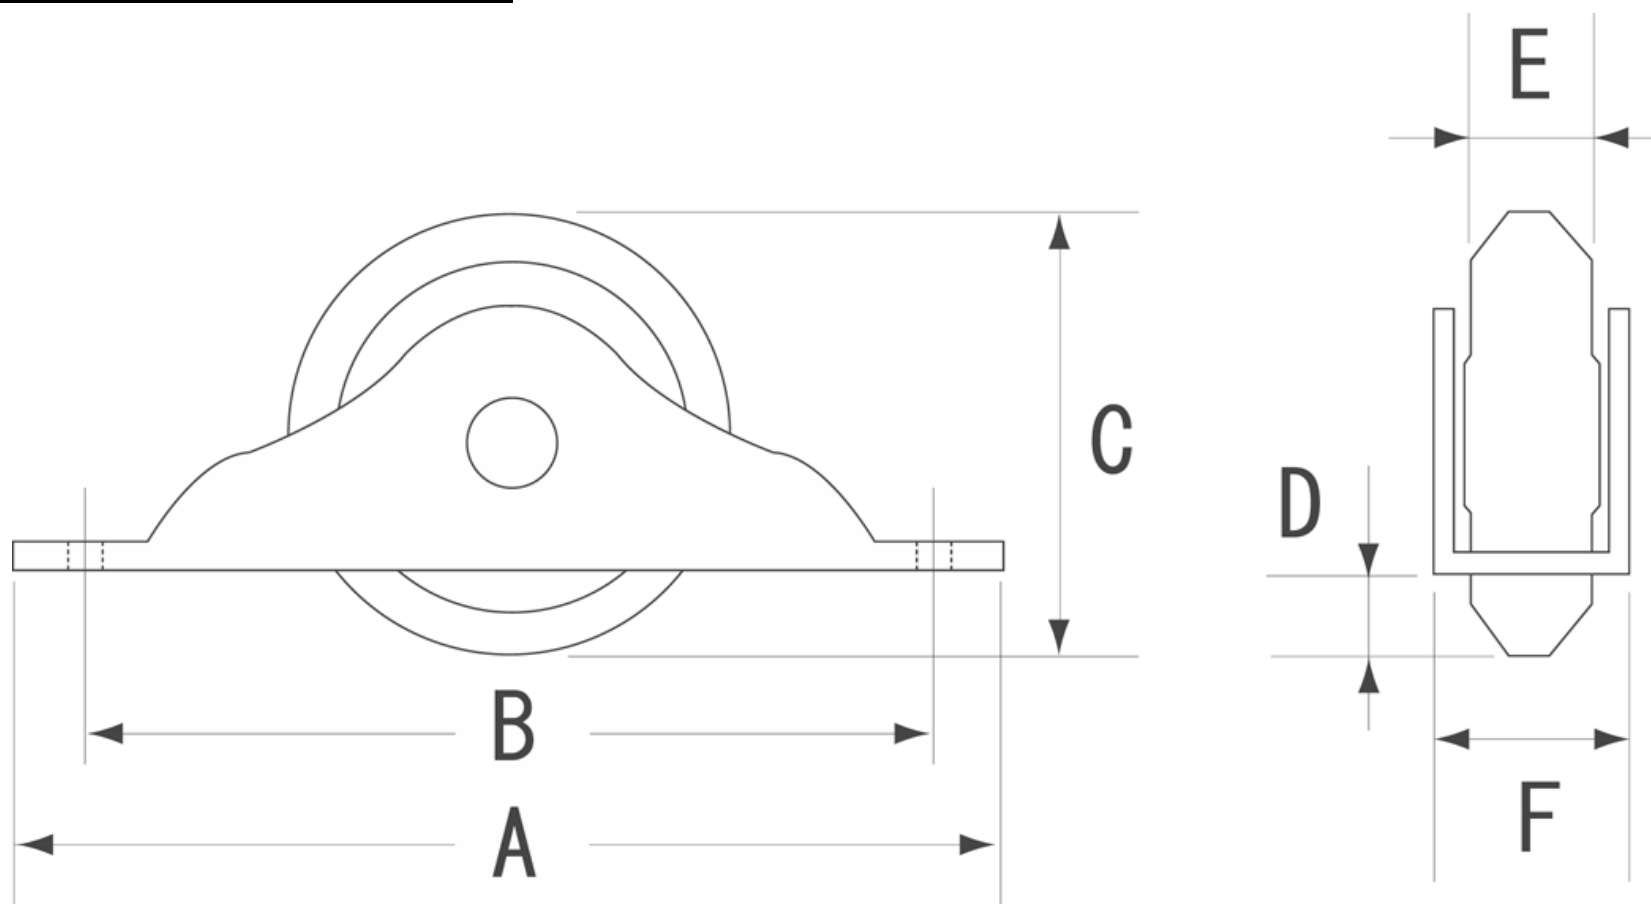

■ RF-143 オイル VA 戸車 標準寸法

	A (全長)	B (ピッチ)	C (車径)	D	E	F	ビス穴			備考
33V	74	63	33φ	7	9	14	3.5φ	—	—	※単位：mm
	—	—	—φ	—	—	—	—	—	—	

※上記の数値はあくまでも参考標準寸法です。製品によって多少の誤差が発生いたします。実際のサイズは現物の採寸をお願いいたします。

株式会社 ビドー 〒537-0014 大阪市東成区大今里西 1-25-4 TEL: (06)6972-3824(代) FAX: (06)6974-3865(代)
 メール: info@bidoor.co.jp WEB サイト: <http://www.bidoor.co.jp/> モバイルサイト: <http://www.bidoor.co.jp/mobile/>