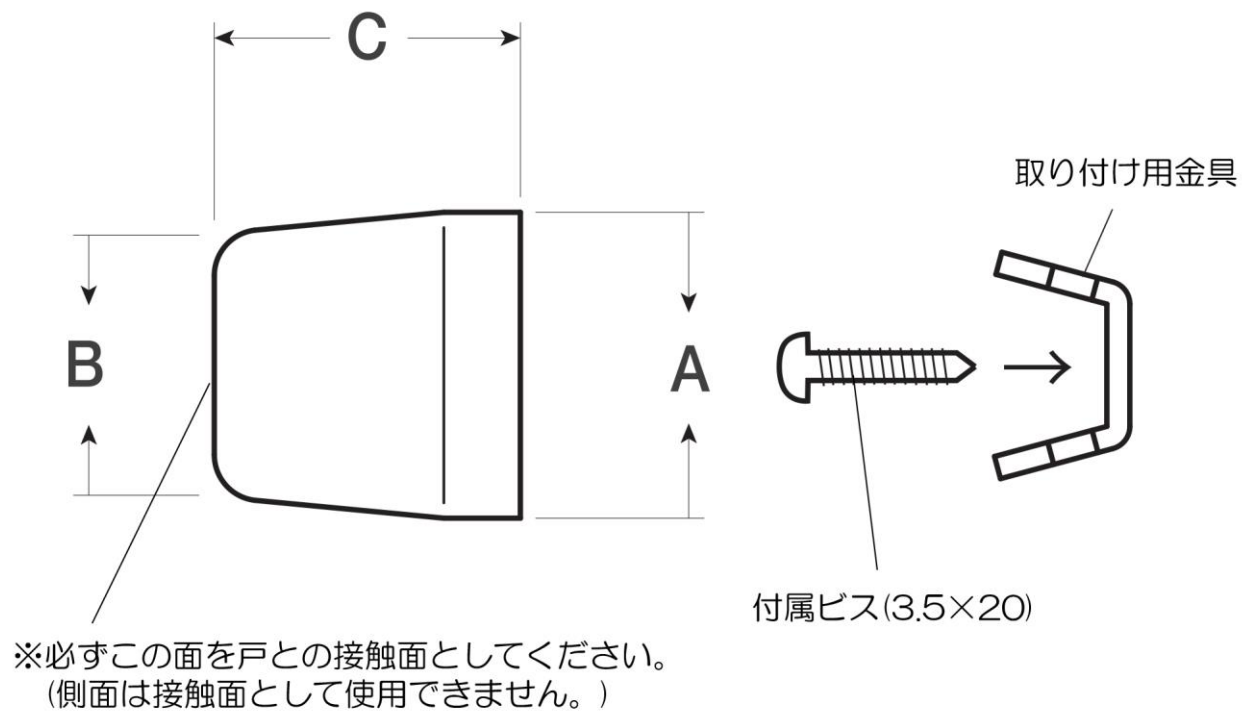

■ RG-59 キューブ戸当り 黒 標準寸法

	A	B	C	備考
25mm	20	16.5	25	※単位：mm
20mm	20	17	20	
15mm	20	17.5	15	

※上記の数値はあくまでも参考標準寸法です。製品によって多少の誤差が発生いたします。実際のサイズは現物の採寸をお願いいたします。

株式会社 ビドール 〒537-0014 大阪市東成区大今里西 1-25-4 TEL: (06)6972-3824(代) FAX: (06)6974-3865(代)
 メール: info@bidoor.co.jp WEB サイト: <http://www.bidoor.co.jp/> モバイルサイト: <http://www.bidoor.co.jp/mobile/>