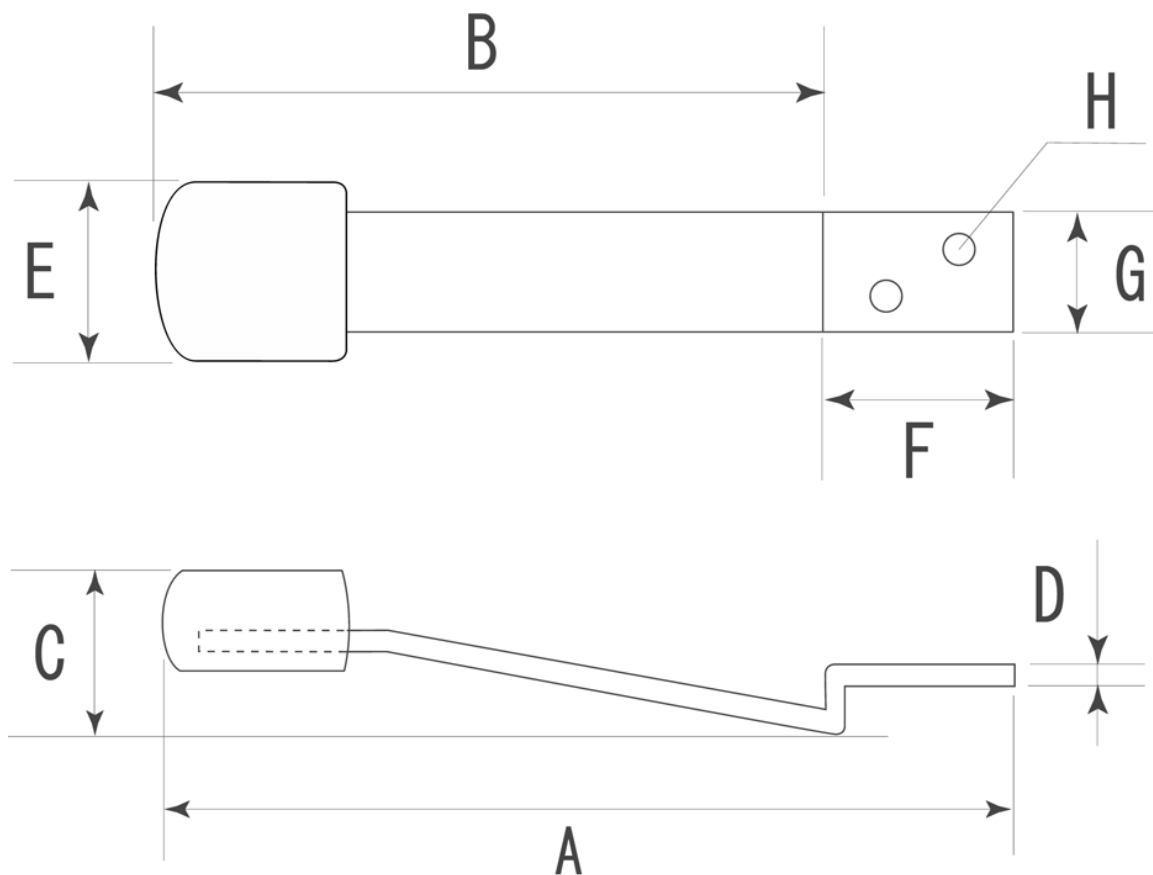

■ RS-75 サーフ戸当り ヘアライン 標準寸法

	A	B	C	D	E	F	G	H	備考
	121	91	36.0	3	22	30	16	4.5 φ	

※上記の数値はあくまでも参考標準寸法です。製品によって多少の誤差が発生いたします。実際のサイズは現物の採寸をお願いいたします。

株式会社 ビドー 〒537-0014 大阪市東成区大今里西 1-25-4 TEL: (06)6972-3824(代) FAX: (06)6974-3865(代)
 メール: info@bidoor.co.jp WEB サイト: <http://www.bidoor.co.jp/> モバイルサイト: <http://www.bidoor.co.jp/mobile/>