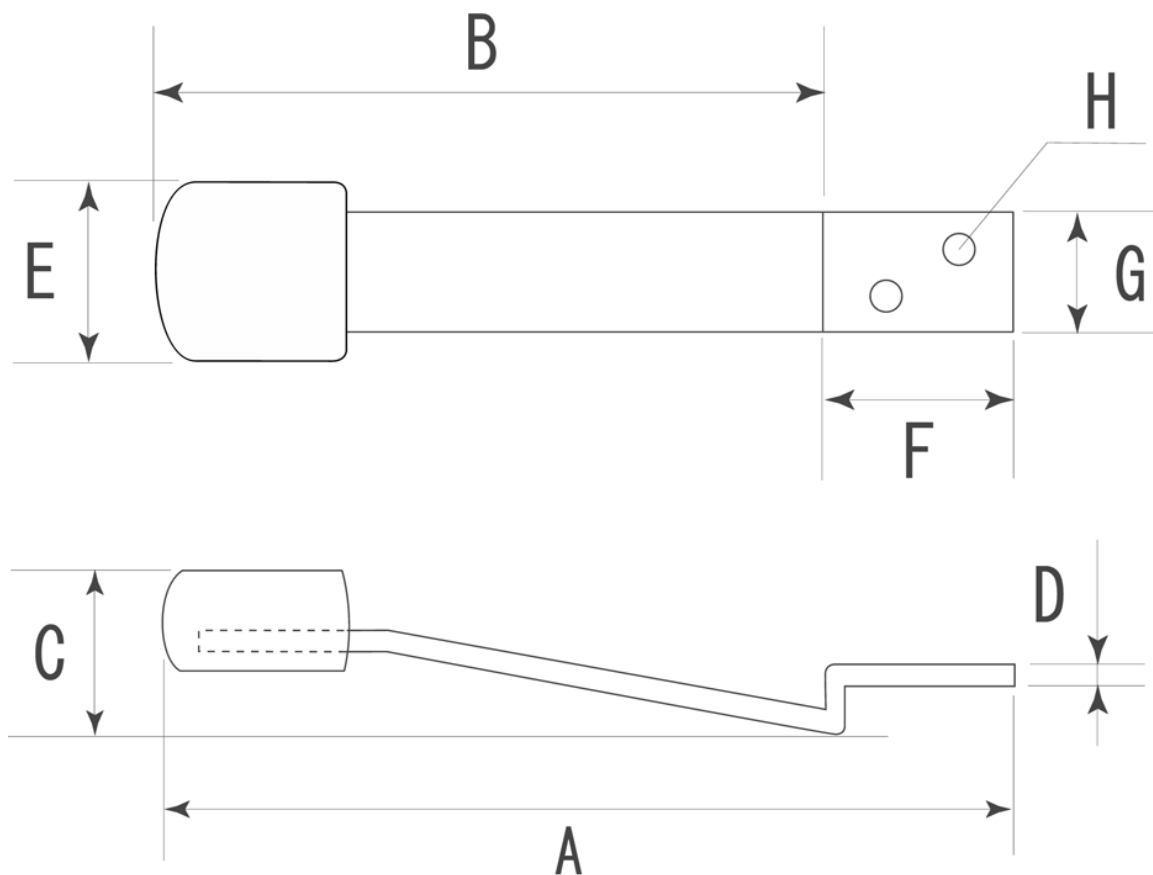

■ RS-76 サーフ戸当り ゴールド 標準寸法

	A	B	C	D	E	F	G	H	備考
	121	91	36.0	3	22	30	16	4.5 φ	

※上記の数値はあくまでも参考標準寸法です。製品によって多少の誤差が発生いたします。実際のサイズは現物の採寸をお願いいたします。

株式会社 ビドー 〒537-0014 大阪市東成区大今里西 1-25-4 TEL: (06)6972-3824(代) FAX: (06)6974-3865(代)
 メール: info@bidoor.co.jp WEB サイト: <http://www.bidoor.co.jp/> モバイルサイト: <http://www.bidoor.co.jp/mobile/>