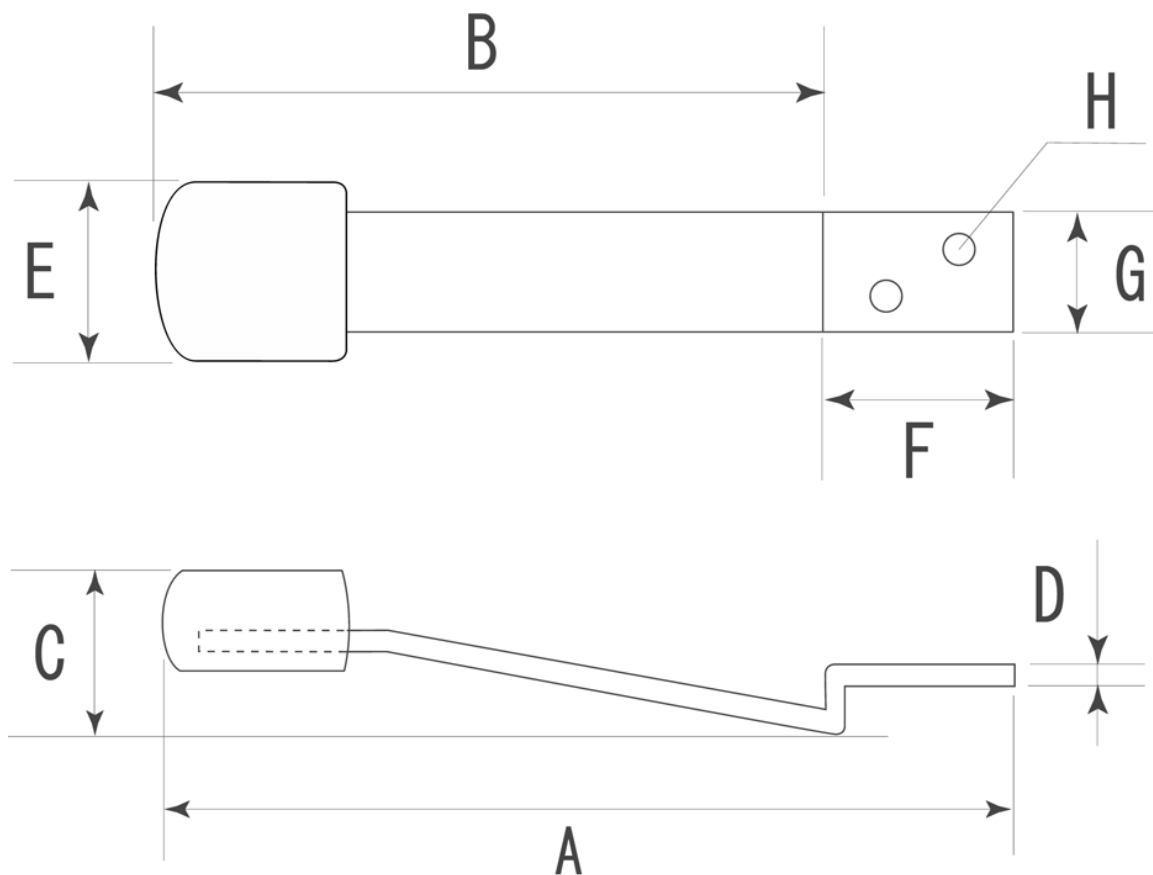

■ RS-78 サーフ戸当り アンバー 標準寸法

	A	B	C	D	E	F	G	H	備考
	121	91	36.0	3	22	30	16	4.5 φ	

※上記の数値はあくまでも参考標準寸法です。製品によって多少の誤差が発生いたします。実際のサイズは現物の採寸をお願いいたします。

株式会社 ビドー 〒537-0014 大阪市東成区大今里西 1-25-4 TEL: (06)6972-3824(代) FAX: (06)6974-3865(代)
 メール: info@bidoor.co.jp WEB サイト: <http://www.bidoor.co.jp/> モバイルサイト: <http://www.bidoor.co.jp/mobile/>