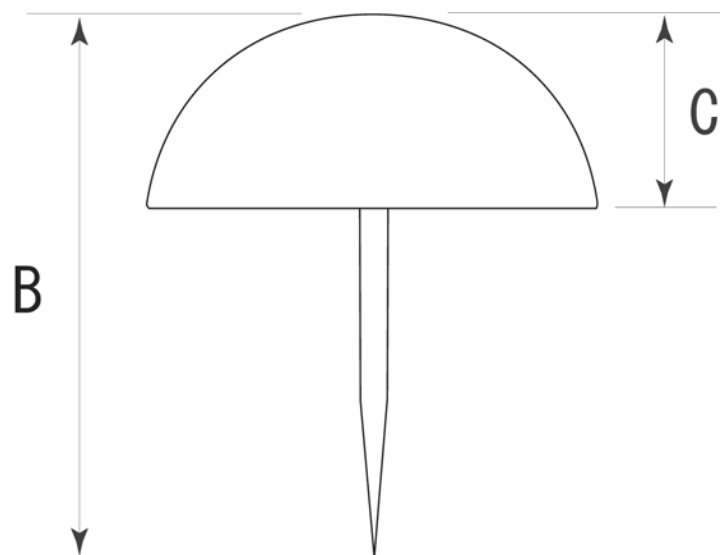

## ■ TB-35 実寸太鼓鉾 本金 標準寸法

サイズ	A	B	C			備 考
30号	30	38	10.3			※単位：mm
35号	35	38	11.5			
40号	40	46	14			
50号	50	46	14			

※上記の数値はあくまでも参考標準寸法です。製品によって多少の誤差が発生いたします。実際のサイズは現物の採寸をお願いいたします。

株式会社 ビドー 〒537-0014 大阪市東成区大今里西 1-25-4 TEL: (06)6972-3824(代) FAX: (06)6974-3865(代)  
 メール: [info@bidoor.co.jp](mailto:info@bidoor.co.jp) WEB サイト: <http://www.bidoor.co.jp/> モバイルサイト: <http://www.bidoor.co.jp/mobile/>