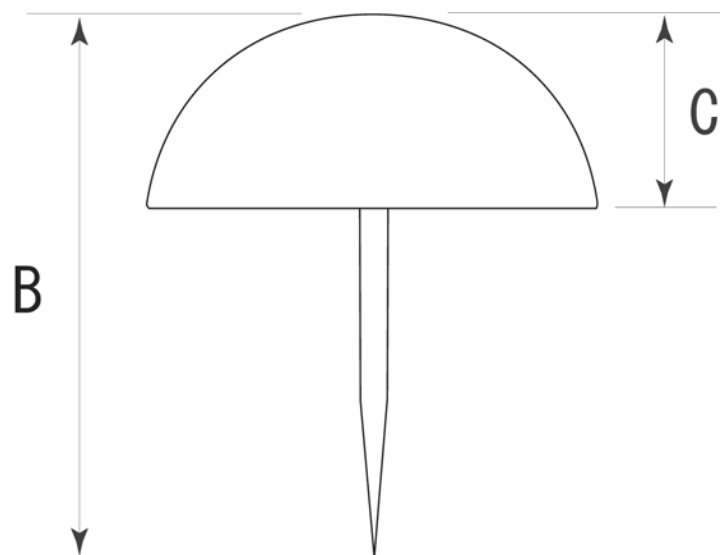

■ TF-36 実寸太鼓鉾 黒 標準寸法

サイズ	A	B	C			備 考
30号	30	38	10.3			※単位：mm
35号	35	38	11.5			
40号	40	46	14			
50号	50	46	14			

※上記の数値はあくまでも参考標準寸法です。製品によって多少の誤差が発生いたします。実際のサイズは現物の採寸をお願いいたします。

株式会社 ビドー 〒537-0014 大阪市東成区大今里西 1-25-4 TEL: (06)6972-3824(代) FAX: (06)6974-3865(代)
 メール: info@bidoor.co.jp WEB サイト: <http://www.bidoor.co.jp/> モバイルサイト: <http://www.bidoor.co.jp/mobile/>