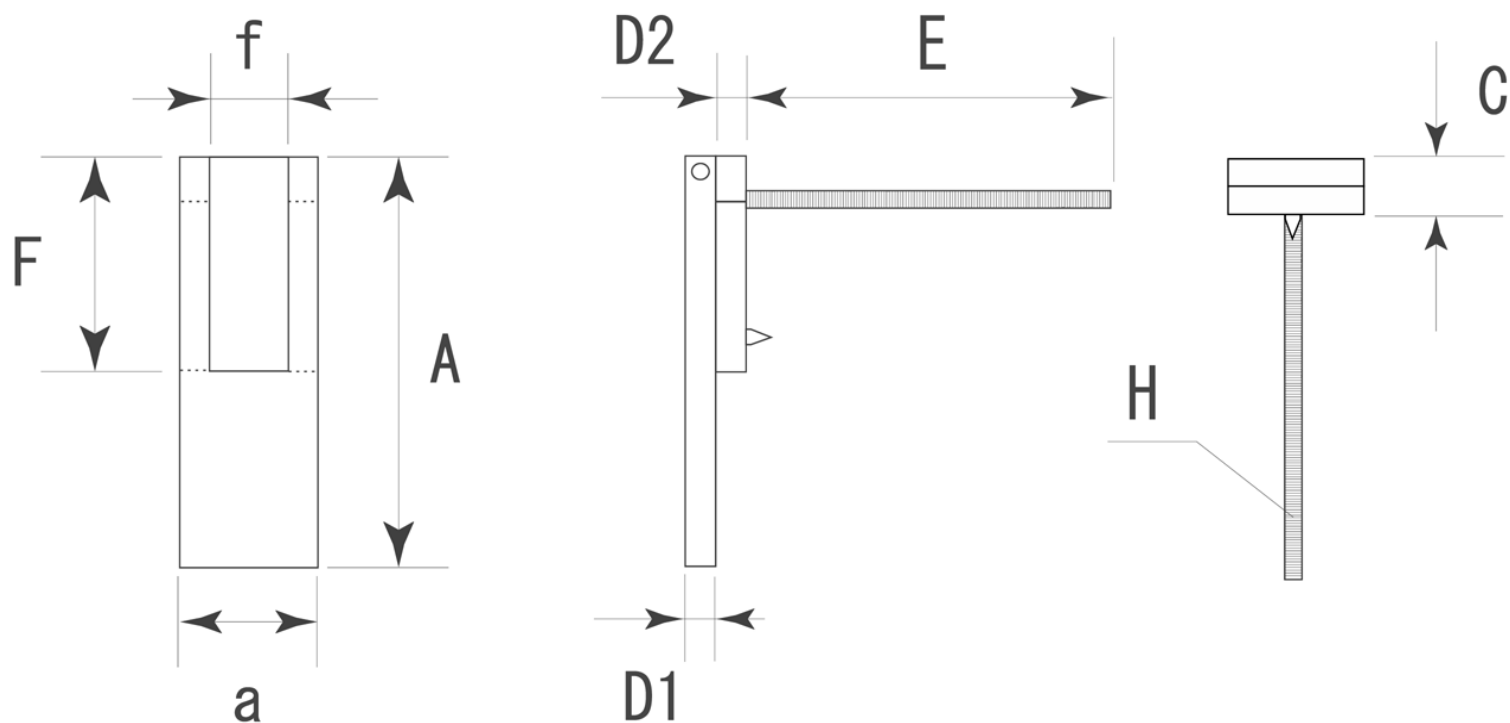

■UB-30 ニュープレート下り SG 標準寸法

サイズ	A×a	C	D1	D2	E	F×f	H		備考
大	50.5×15	8	4	4	48	20×8	M3	—	※単位：mm 手作り工程を多く含むため、サイズに若干の誤差があります。 予めご了承ください。

※上記の数値はあくまでも参考標準寸法です。製品によって多少の誤差が発生いたします。実際のサイズは現物の採寸をお願いいたします。

株式会社 ビドール 〒537-0014 大阪市東成区大今里西 1-25-4 TEL: (06)6972-3824(代) FAX: (06)6974-3865(代)
メール: info@bidoor.co.jp WEB サイト: <http://www.bidoor.co.jp/> モバイルサイト: <http://www.bidoor.co.jp/mobile/>