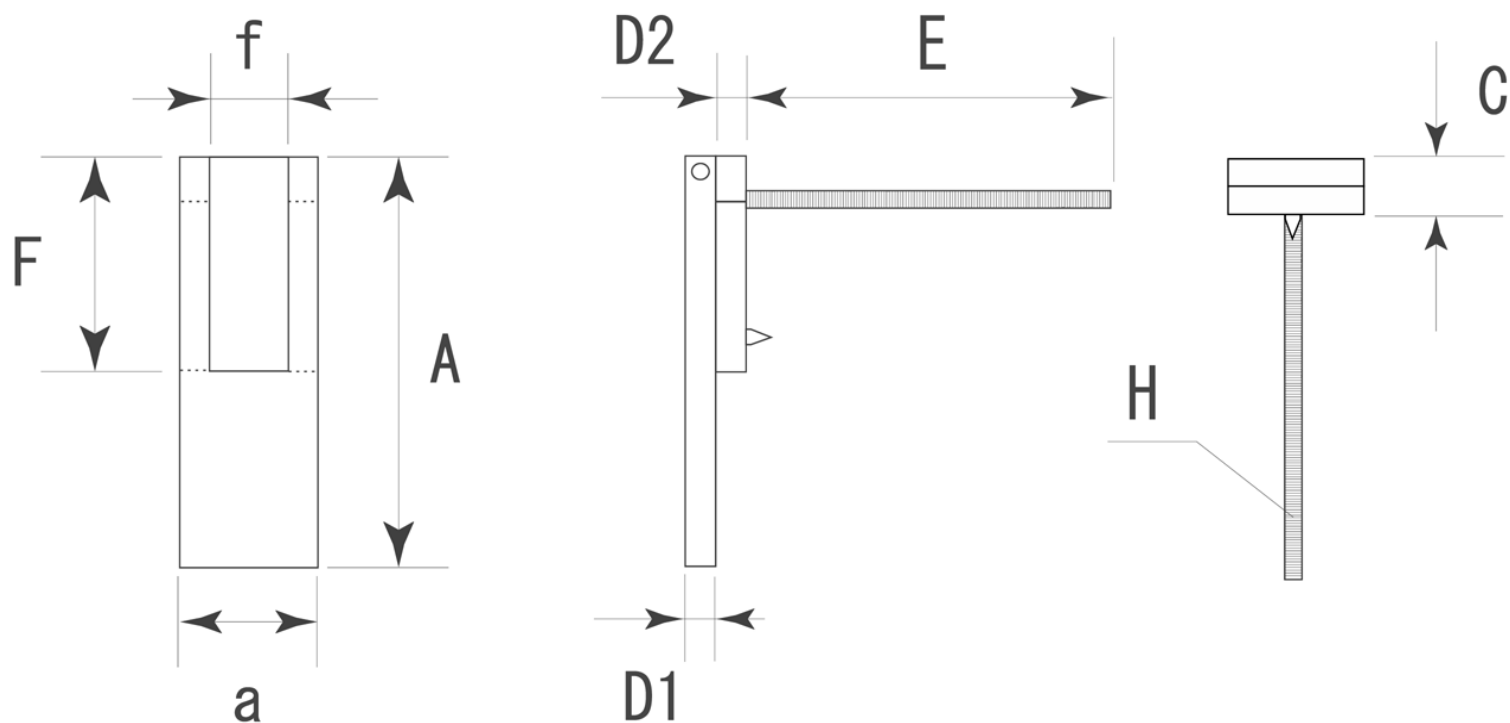

■UB-31 ニュープレート下り 古美 標準寸法

サイズ	A×a	C	D1	D2	E	F×f	H		備考
大	50.5×15	8	4	4	48	20×8	M3	—	※単位：mm 手作り工程を多く含むため、サイズに若干の誤差があります。 予めご了承ください。

※上記の数値はあくまでも参考標準寸法です。製品によって多少の誤差が発生いたします。実際のサイズは現物の採寸をお願いいたします。

株式会社 ビドー 〒537-0014 大阪市東成区大今里西 1-25-4 TEL: (06)6972-3824(代) FAX: (06)6974-3865(代)
 メール: info@bidoor.co.jp WEB サイト: <http://www.bidoor.co.jp/> モバイルサイト: <http://www.bidoor.co.jp/mobile/>