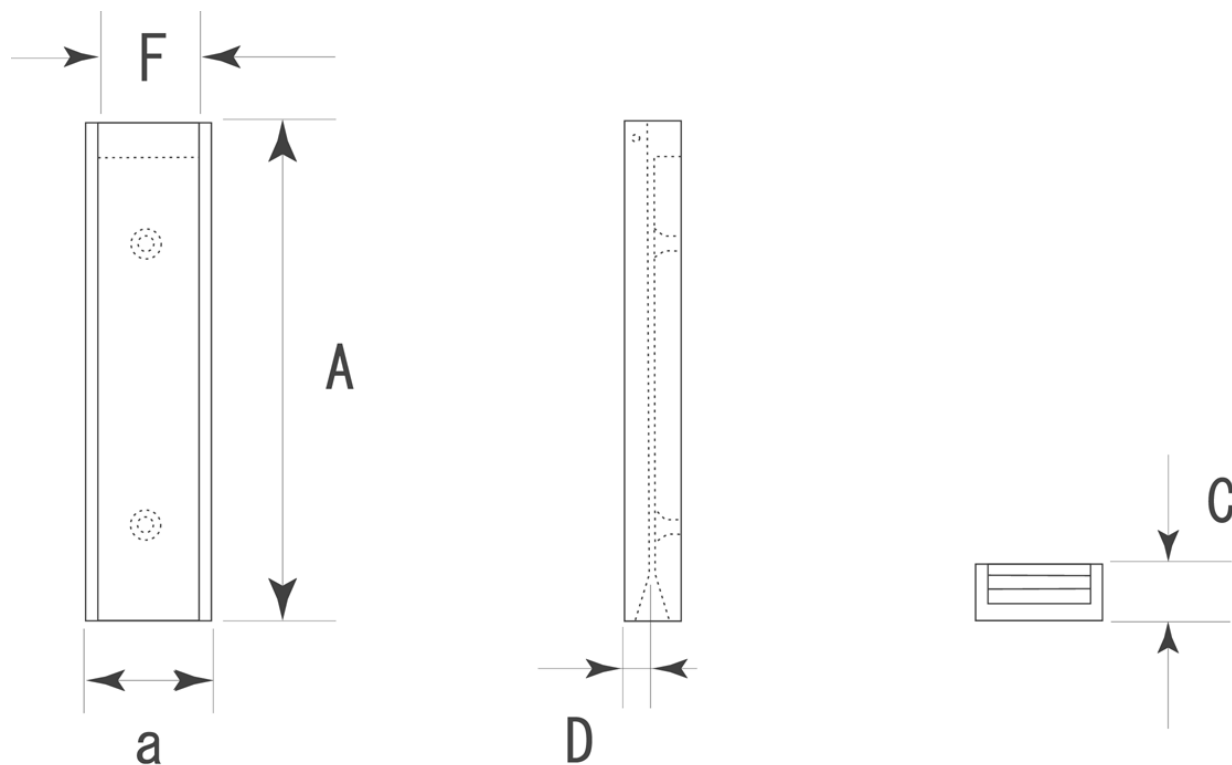

■UB-40 清流下り 仙徳 標準寸法

サイズ	A×a	C	D	F	—	—	—	—	備考
大	60×18	8.2	4	15	—	—	—	—	※単位：mm 手作り工程を多く含むため、サイズに若干の誤差があります。予めご了承ください。

※上記の数値はあくまでも参考標準寸法です。製品によって多少の誤差が発生いたします。実際のサイズは現物の採寸をお願いいたします。

株式会社 ビドー 〒537-0014 大阪市東成区大今里西 1-25-4 TEL: (06)6972-3824(代) FAX: (06)6974-3865(代)
 メール: info@bidoor.co.jp WEB サイト: <http://www.bidoor.co.jp/> モバイルサイト: <http://www.bidoor.co.jp/mobile/>