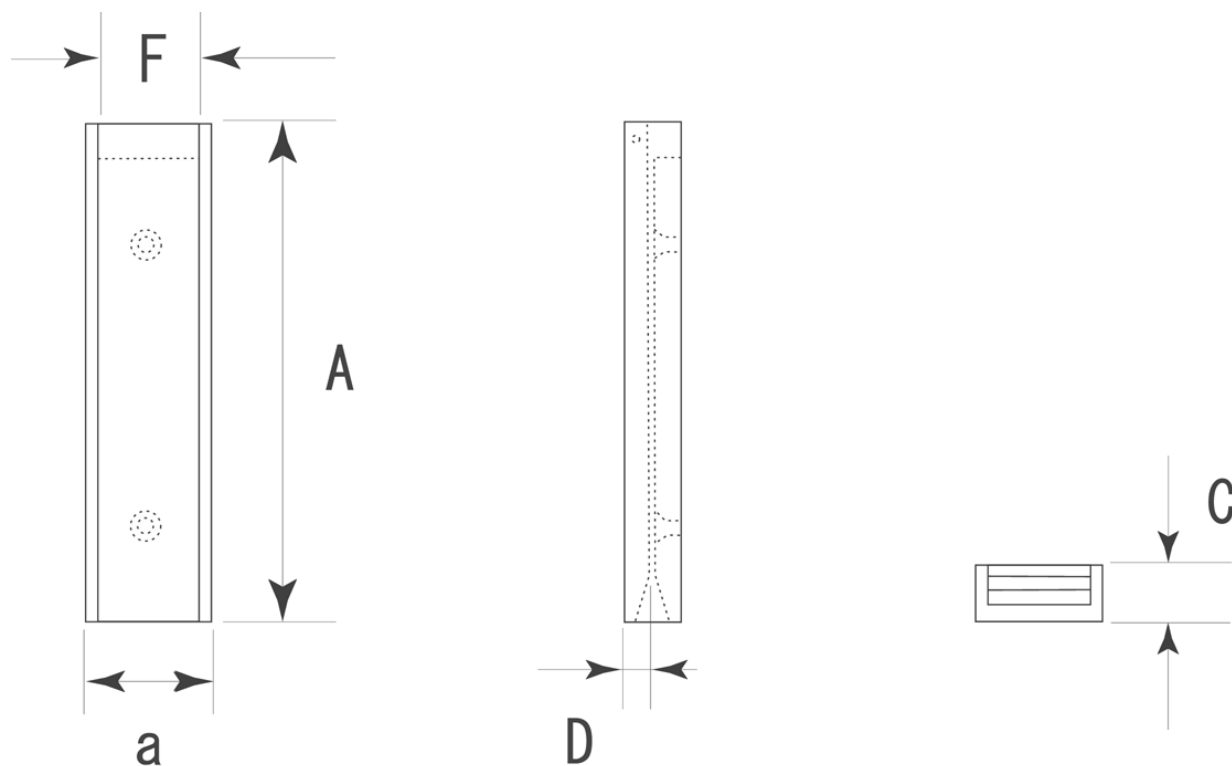

■UB-41 清流下り 古美 標準寸法

サイズ	A×a	C	D	F	—	—	—	—	備考
大	60×18	8.2	4	15	—	—	—	—	※単位：mm 手作り工程を多く含むため、サイズに若干の誤差があります。予めご了承ください。

※上記の数値はあくまでも参考標準寸法です。製品によって多少の誤差が発生いたします。実際のサイズは現物の採寸をお願いいたします。

株式会社 ビドー 〒537-0014 大阪市東成区大今里西 1-25-4 TEL: (06)6972-3824(代) FAX: (06)6974-3865(代)
 メール: info@bidoor.co.jp WEB サイト: <http://www.bidoor.co.jp/> モバイルサイト: <http://www.bidoor.co.jp/mobile/>