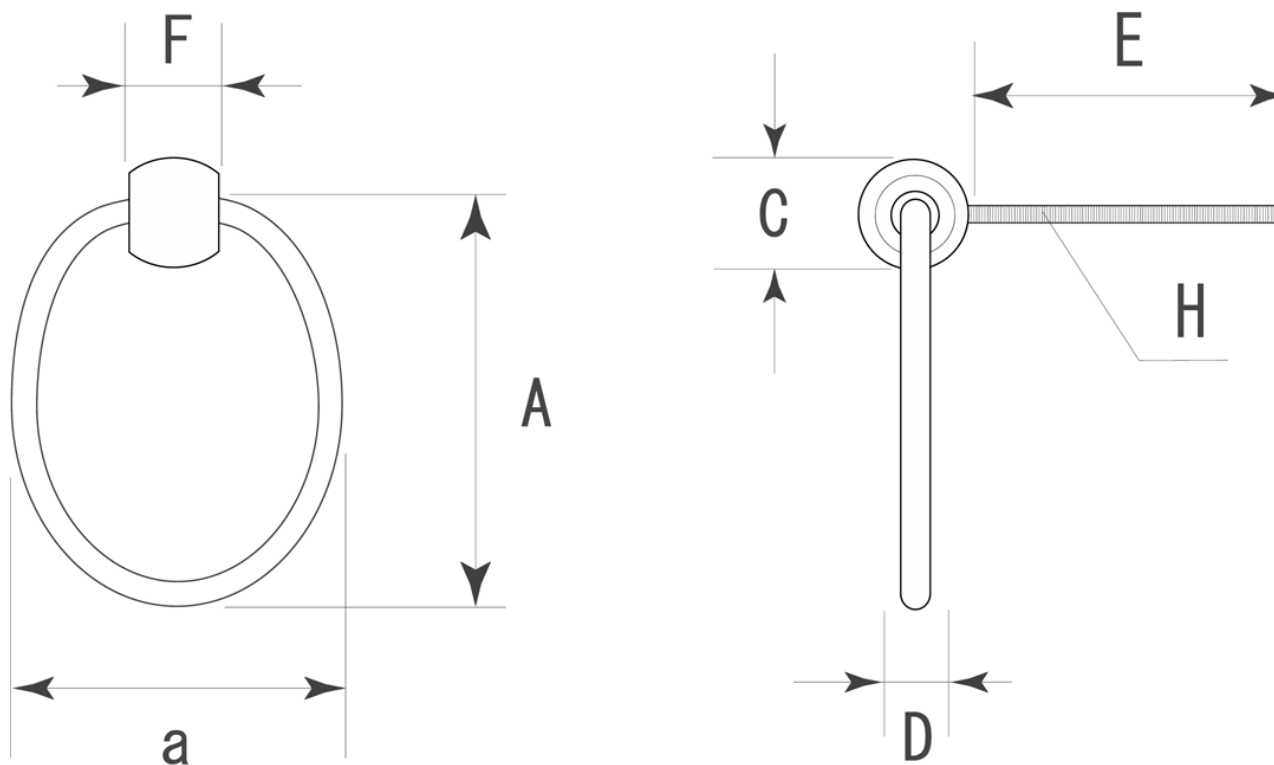

■UB-60 小判下り 古美 標準寸法

サイズ	A×a	C	D	E	F	H		H	備 考
大	37×33	14	5	45	10	4φ		4φ	※単位：mm 手作り工程を多く含むため、サイズに若干の誤差があります。予めご了承ください。
中	33×27	10	4	42	7.5	3φ		3φ	
小	26×23	10	3	47	7.5	3φ		3φ	

※上記の数値はあくまでも参考標準寸法です。製品によって多少の誤差が発生いたします。実際のサイズは現物の採寸をお願いいたします。