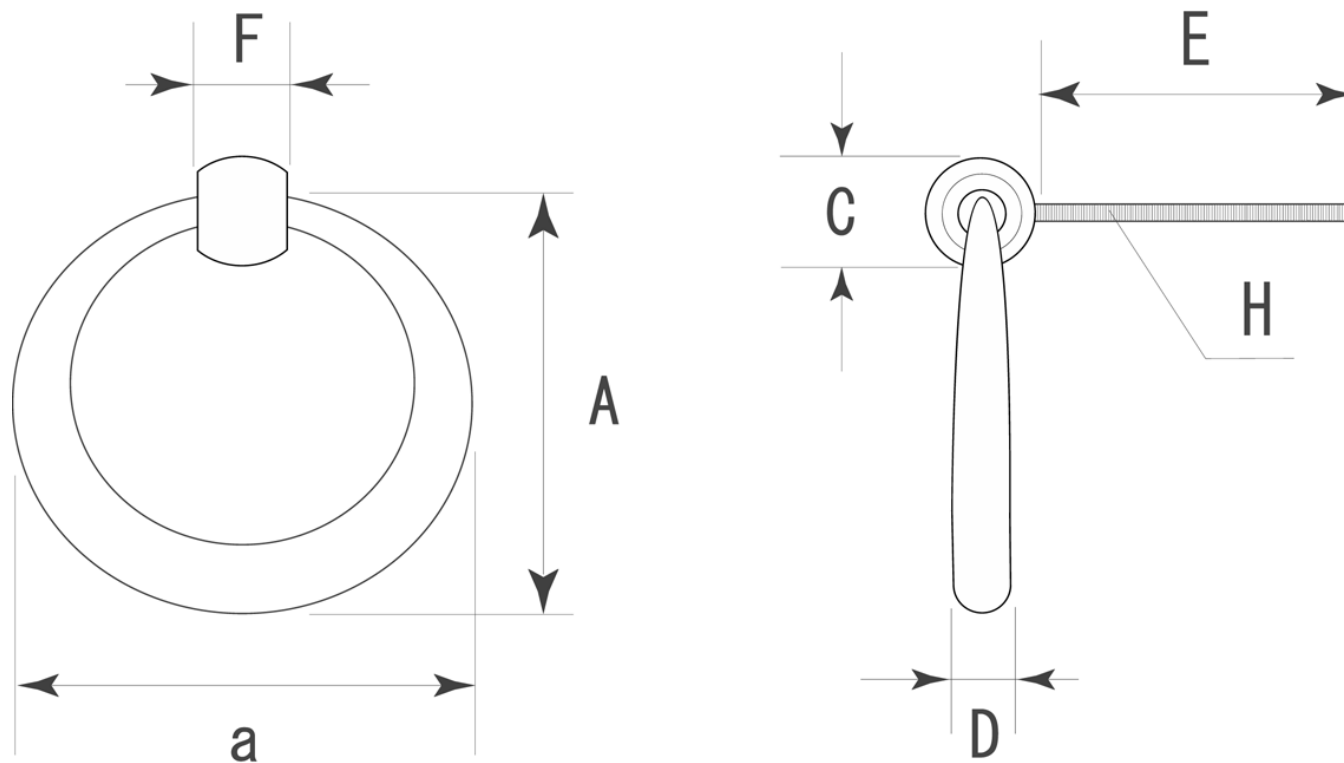

## ■UB-76 サークル下り 仙徳 標準寸法

A×a	C	D	E	F	H			備 考
42×42	13.6	7	46	10	M4	—	—	※単位：mm 手作り工程を多く含むため、サイズに若干の誤差があります。予めご了承ください。

※上記の数値はあくまでも参考標準寸法です。製品によって多少の誤差が発生いたします。実際のサイズは現物の採寸をお願いいたします。

株式会社 ビドール 〒537-0014 大阪市東成区大今里西 1-25-4 TEL: (06)6972-3824(代) FAX: (06)6974-3865(代)  
 メール: [info@bidoor.co.jp](mailto:info@bidoor.co.jp) WEB サイト: <http://www.bidoor.co.jp/> モバイルサイト: <http://www.bidoor.co.jp/mobile/>