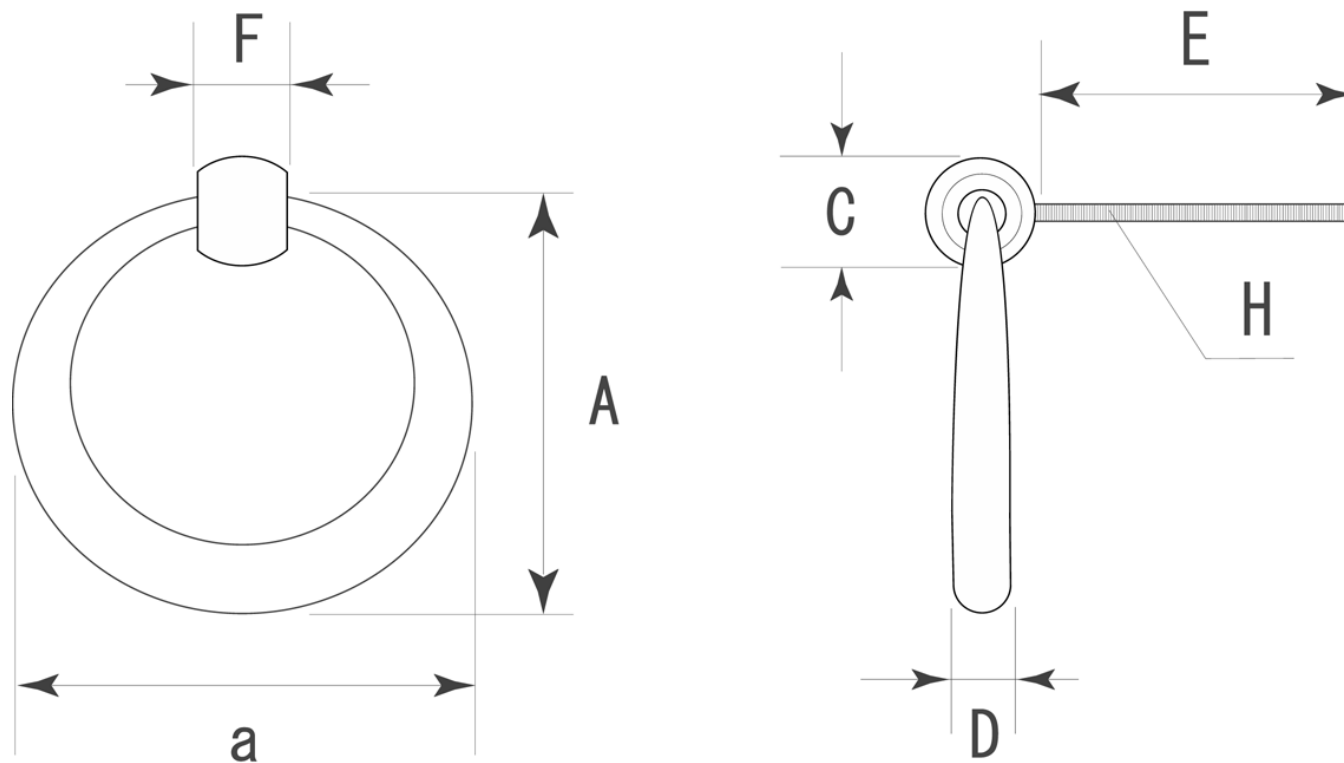

## ■UB-77 サークル下り 古美 標準寸法

A×a	C	D	E	F	H			備 考
42×42	13.6	7	46	10	M4	—	—	※単位：mm 手作り工程を多く含むため、サイズに若干の誤差があります。予めご了承ください。

※上記の数値はあくまでも参考標準寸法です。製品によって多少の誤差が発生いたします。実際のサイズは現物の採寸をお願いいたします。

株式会社 ビドー 〒537-0014 大阪市東成区大今里西 1-25-4 TEL: (06)6972-3824(代) FAX: (06)6974-3865(代)  
 メール: [info@bidoor.co.jp](mailto:info@bidoor.co.jp) WEB サイト: <http://www.bidoor.co.jp/> モバイルサイト: <http://www.bidoor.co.jp/mobile/>