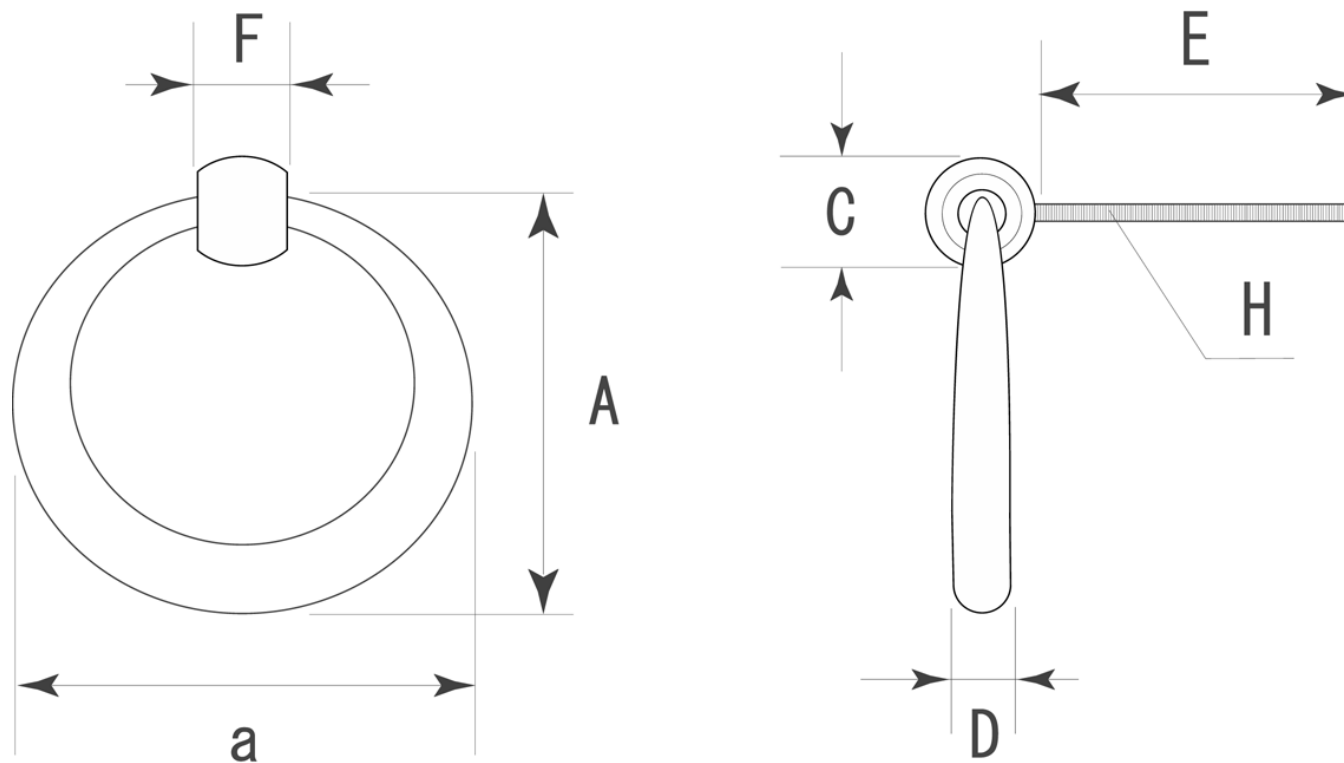

■UB-78 サークル下り ツヤケシ黒 標準寸法

A×a	C	D	E	F	H			備考
42×42	13.6	7	46	10	M4	—	—	※単位：mm 手作り工程を多く含むため、サイズに若干の誤差があります。予めご了承ください。

※上記の数値はあくまでも参考標準寸法です。製品によって多少の誤差が発生いたします。実際のサイズは現物の採寸をお願いいたします。

株式会社 ビドール 〒537-0014 大阪市東成区大今里西 1-25-4 TEL: (06)6972-3824(代) FAX: (06)6974-3865(代)
 メール: info@bidoor.co.jp WEB サイト: <http://www.bidoor.co.jp/> モバイルサイト: <http://www.bidoor.co.jp/mobile/>