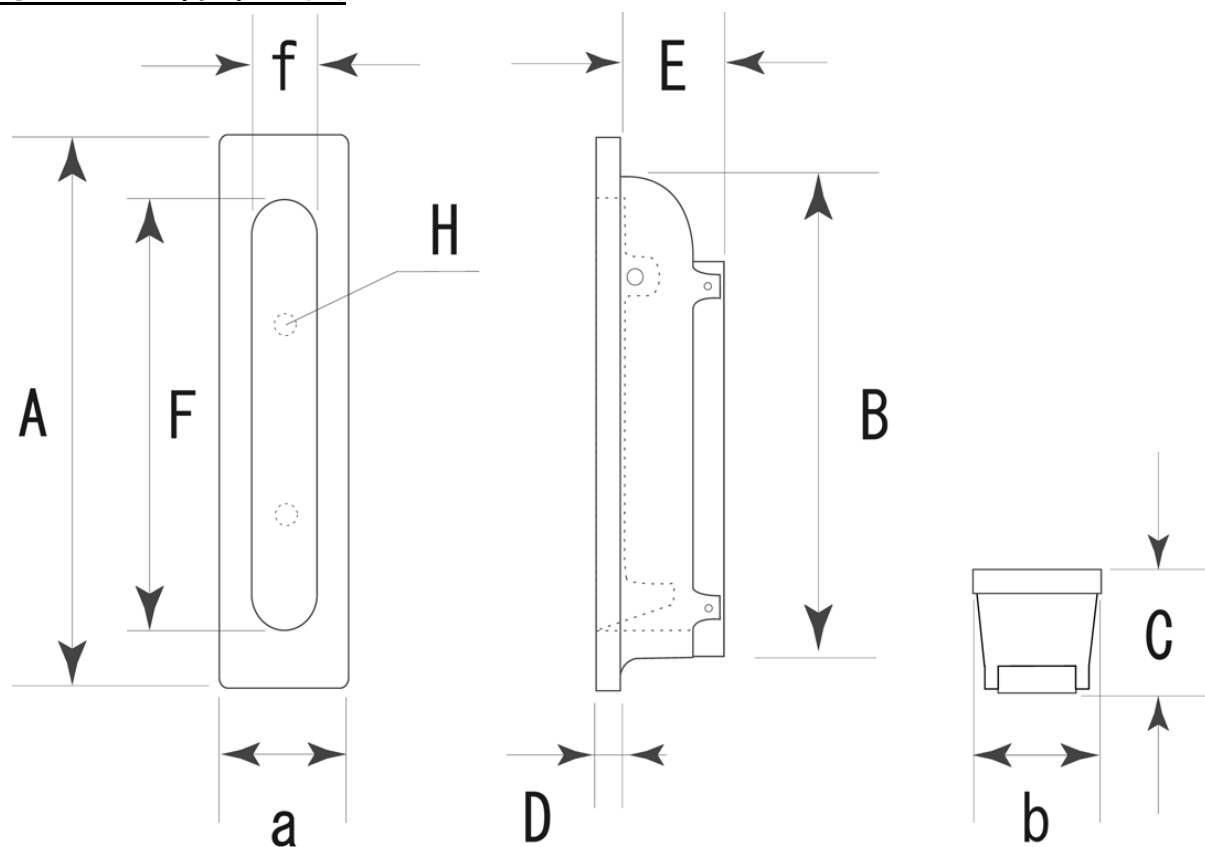

■UB-94 箱型回転取手 WB 標準寸法

A×a	B×b	C	D	E	F×f	H		備考
60×16	51×15	15	2.5	12.5	48×8	φ4	—	※単位：mm 手作り工程を多く含むため、サイズに若干の誤差があります。予めご了承ください。

※上記の数値はあくまでも参考標準寸法です。製品によって多少の誤差が発生いたします。実際のサイズは現物の採寸をお願いいたします。

株式会社 ビドール 〒537-0014 大阪市東成区大今里西 1-25-4 TEL: (06)6972-3824(代) FAX: (06)6974-3865(代)
 メール: info@bidoor.co.jp WEB サイト: <http://www.bidoor.co.jp/> モバイルサイト: <http://www.bidoor.co.jp/mobile/>