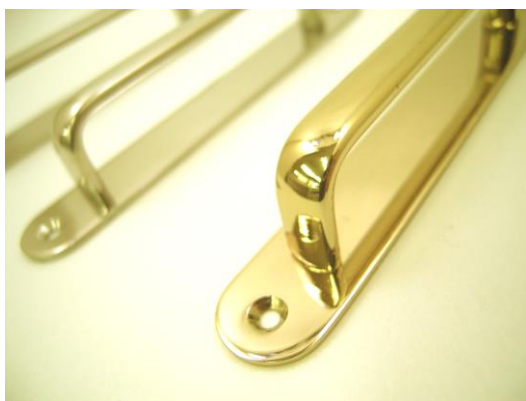

新規取扱品見積書

HS-39 HS-50 HS-51

拡大写真

ミラーハンドル

18 年 12 月 1 日より実施

品番	品名	サイズ	入数	価格
HS-39	座付ミラーハンドル ヘアライン (従来製品)	大々	12	1190
		大	12	1120
		中	12	1050
		小	12	970
HS-50	座付ミラーハンドル 鏡面 (新規製品)	大々	12	1220
		大	12	1150
		中	12	1080
		小	12	1010
HS-51	座付ミラーハンドル ゴールド (新規製品)	大々	12	1790
		大	12	1720
		中	12	1640
		小	12	1570

■特 徴：頑丈なステンレス 2mm座金を使用した取手。建具・クロセットなどに。

■材 質：ステンレス SUS304

■サイズ：

大々	外寸	150×20	全高	20	ビスピッチ	134
大	外寸	135×20	全高	20	ビスピッチ	119
中	外寸	125×20	全高	20	ビスピッチ	108
小	外寸	105×20	全高	20	ビスピッチ	89